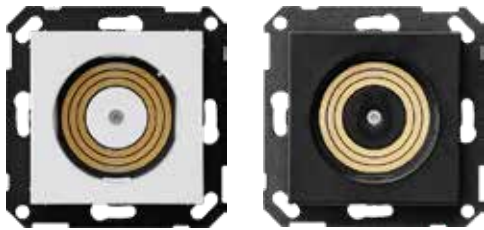

BRUMBERG LED-Wand- & Deckenleuchten
strukturweiß, Plug & Light System nur zur Verwendung in Kombination mit Systemen der Firmen Gira und Jung, 3000 Kelvin, inklusive LED, nicht tauschbar, EEC A++ bis A

LED-Wandleuchten
Abstrahlwinkel 35°, LxBxH 4,5x4,5x9,5 cm, 4 Watt, 300 Lumen
Art.Nr. 665374 318,95 €

ØxH 16x3,5 cm, 3 Watt, 100 Lumen
Art.Nr. 665376 274,95 €

LxBxH 12x19x7,5 cm, 8 Watt, 650 Lumen
Art.Nr. 665378 347,95 €

LED-Deckenleuchten
Abstrahlwinkel 34°, ØxH 7,5x14 cm, 6,2 Watt, 680 Lumen
Art.Nr. 665547 288,95 €

Abstrahlwinkel 35°, LxBxH 4,5x4,5x8 cm, 8 Watt, 600 Lumen
Art.Nr. 665544 288,95 €

665374

665376

665378