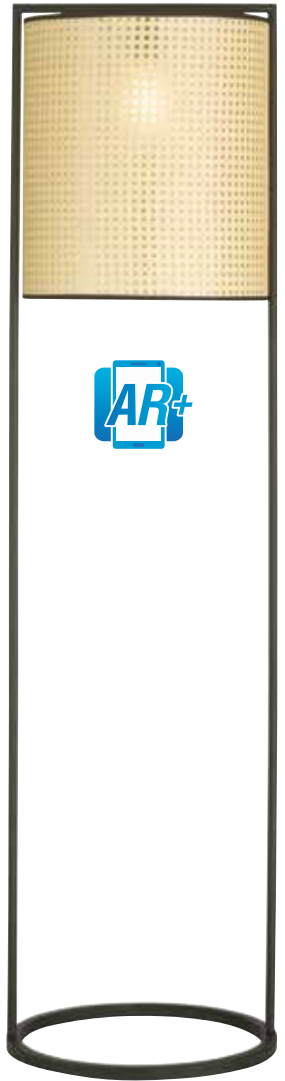

Tischleuchte

Keramikfuß kupferfarben, chrom,
Schirm weiß oval 23x13 cm, H 36 cm,
für LM E14 30 Watt ECO, EEK A++ bis E
Art.Nr. 918502 **28,95 €**

Stehleuchte

schwarz-matt, Kunststoff beige, mit Fußschalter, HxØ 150x40 cm,
1x E27 max. 60 Watt, EEK: A++ bis E
Art.Nr. 9391256 **251,95 €**