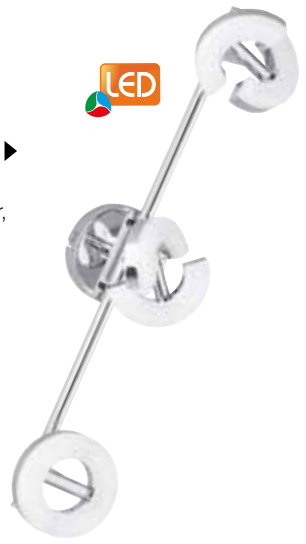

LED-Wandspot

chrom, Acrylglas weiß glänzend, Leuchtenkopf verstellbar, ØxT 9x12 cm, inklusive LED 5,3 Watt, nicht tauschbar, warmweiß, 420 Lumen, EEK A++ bis A

Art.Nr. 9102708

26,30 €

LED-Deckensystem

chrom, Acrylglas weiß glänzend, Leuchtenkopf verstellbar, LxH 48x14 cm, inklusive LED 3x 5,3 Watt, nicht tauschbar, warmweiß, 420 Lumen pro LED, EEK A++ bis A

Art.Nr. 9102710

73,95 €