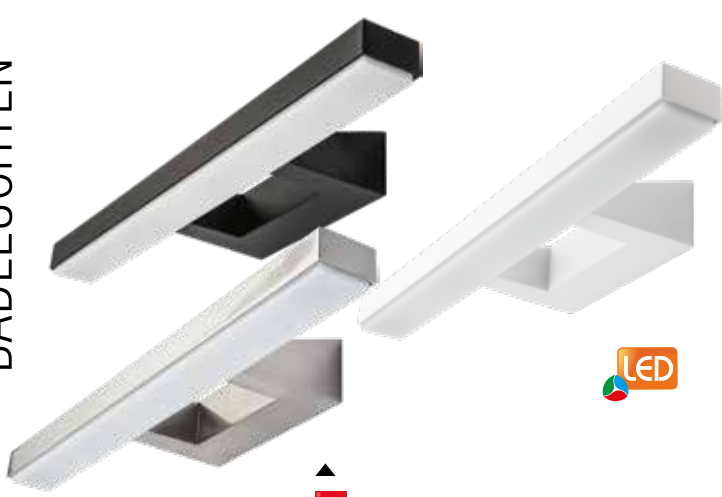

SG LED-Spiegelleuchte

IP44, Aluminium, Abdeckung Polycarbonat, HxBxT 6x46x13,5 cm, inklusive LED 16 Watt, nicht tauschbar, warmweiß, 970 Lumen, Ra > 90, dimmbar, EEK A++ bis A

weiß-matt Art.Nr. 9131064 132,95 €
schwarz Art.Nr. 9131066 132,95 €
gebürsteter Stahl Art.Nr. 9131065 165,95 €