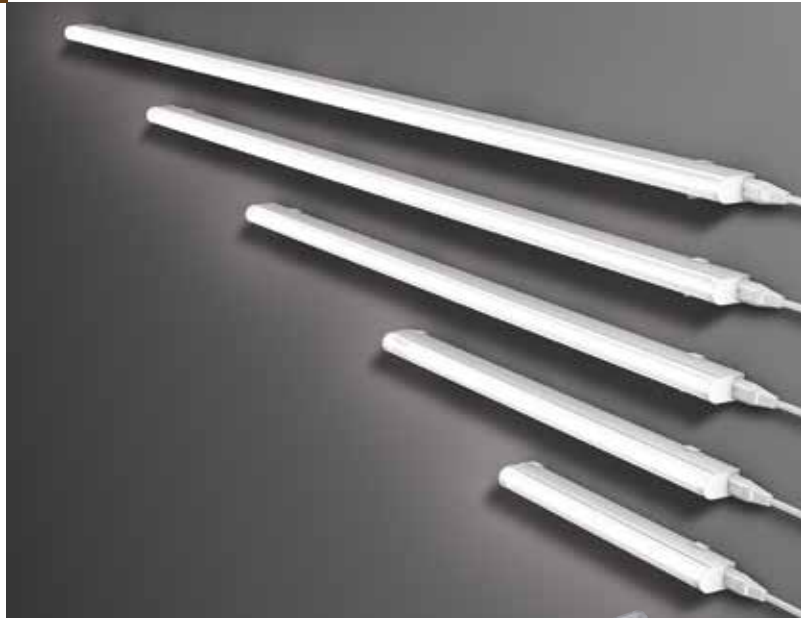

RZB LED-Unterbauleuchte

Armatur Kunststoff weiß, Abdeckung Kunststoff klar prismatisch, Wippschalter, HxT 3,7x2,3 cm, inklusive Zuleitung 1,8 m, Verbindungsleitung 16 cm, gerade Kupplung starr, 2 Halterungen, inklusive LED, nicht tauschbar, EEK A+

L 27,5 cm, LED 4 Watt, warmweiß, 350 Lumen	Art.Nr. 9076170	27,20 €
L 27,5 cm, LED 4 Watt, neutralweiß, 380 Lumen	Art.Nr. 9077664	27,20 €

L 50,3 cm, LED 7 Watt, warmweiß, 610 Lumen	Art.Nr. 9076171	35,95 €
L 50,3 cm, LED 7 Watt, neutralweiß, 670 Lumen	Art.Nr. 9077665	35,95 €

L 83,6 cm, LED 13 Watt, warmweiß, 1200 Lumen	Art.Nr. 9076172	55,95 €
L 83,6 cm, LED 13 Watt, neutralweiß, 1300 Lumen	Art.Nr. 9077666	55,95 €

L 113,6 cm, LED 19 Watt, warmweiß, 1750 Lumen	Art.Nr. 9076173	67,95 €
L 113,6 cm, LED 19 Watt, neutralweiß, 1900 Lumen	Art.Nr. 9077667	67,95 €

L 143,6 cm, LED 22 Watt, warmweiß, 2100 Lumen	Art.Nr. 9076174	89,95 €
L 143,6 cm, LED 22 Watt, neutralweiß, 2450 Lumen	Art.Nr. 9077668	89,95 €