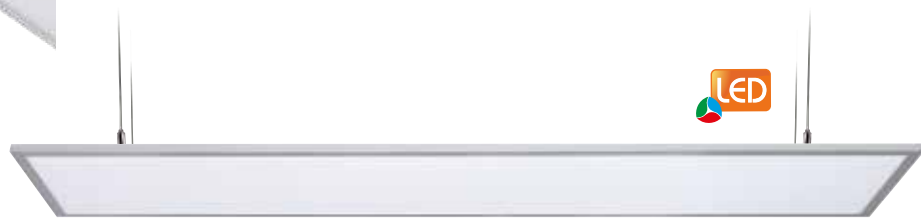

warmweiß, 4300 Lumen	Art.Nr. 9391212	339,95 €
neutralweiß, 4400 Lumen	Art.Nr. 9391213	339,95 €

Deckenbefestigung	Art.Nr. 9391181	45,95 €
Einbaufeder-Set	Art.Nr. 9391183	45,95 €

mobile LED-Pendelleuchte

Aluminium, Acryl-Diffusorscheibe opal, direkt/indirekt strahlend, Lichtverteilung 30 % nach oben, 70 % nach unten, inklusive Betriebsgerät 1-10 V dimmbar und Seilabhängung, LxBxH 125x31x1,2 cm, inklusive LED 40 Watt, nicht tauschbar, EEK A++ bis A