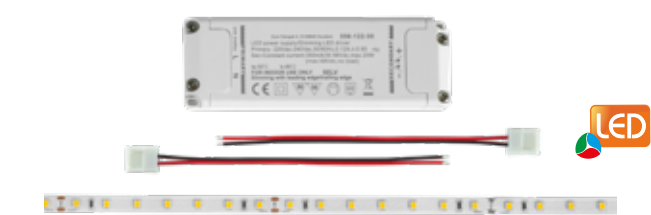

BRUMBERG LED-Band
IP00, Lichtaustrittswinkel 120°, Farbwiedergabeindex CRI>85, alle 10 cm trennbar, maximale Anschlusslänge 500 cm, inklusive 3M-Doppelklebeband, 24V-Netzgerät, 2x Anschlussleitungen 15 cm, LxBxH 500x0,8x0,15 cm, inklusive LED, nicht tauschbar, EEK A++ bis A+
400 Lumen/m, 3100 Kelvin, 4,8 Watt/m Art.Nr. 114524 89,95 €
470 Lumen/m, 4100 Kelvin, 4,8 Watt/m Art.Nr. 114525 89,95 €
760 Lumen/m, 3100 Kelvin, 9,6 Watt/m Art.Nr. 114526 136,95 €
880 Lumen/m, 4100 Kelvin, 9,6 Watt/m Art.Nr. 114527 136,95 €

BRUMBERG LED-Band
weiß, IP 00, Lichtaustrittswinkel 120°, flexibles LED Band auf Rolle, maximale Anschlusslänge 5 m, inklusive 3M-Klebeband doppelseitig, alle 100 mm teilbar, LxBxH 500x1x0,2 cm, LED 14,4 Watt/m, 24 Volt, nicht tauschbar, EEK A+
warmweiß, 3100 Kelvin, 1350 Lumen/m Art.Nr. 9109863 178,95 €
neutralweiß, 4100 Kelvin, 1500 Lumen/m Art.Nr. 9109867 178,95 €

passendes Betriebsgerät z.B. 75 Watt, 24 Volt
Art.Nr. 6189952 119,95 €
Weitere Betriebsgeräte finden Sie im Kapitel Betriebsgeräte.