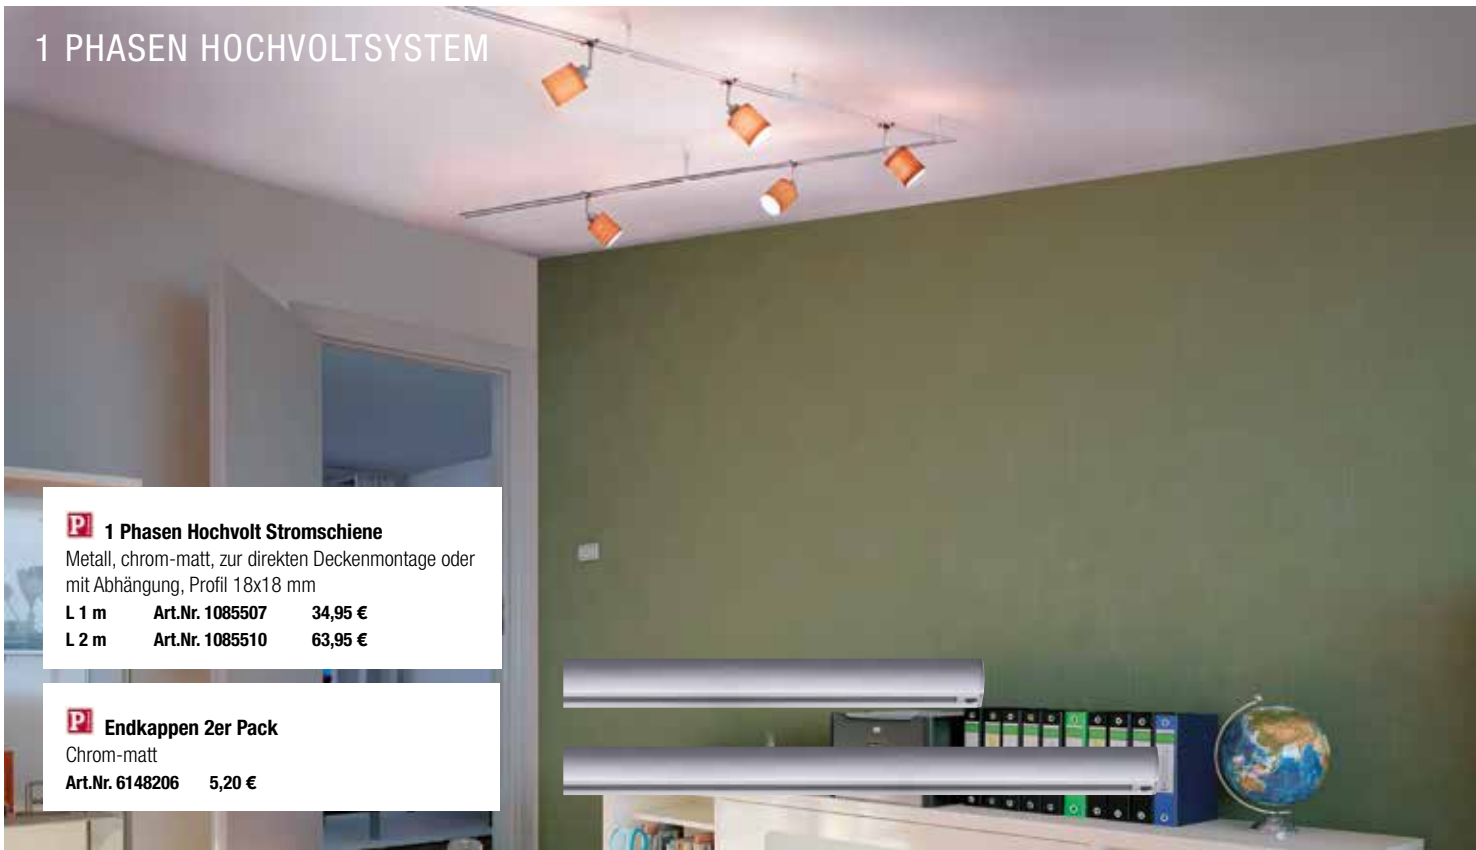

◀ **nobile** Längsverbinder flexibel
titan-matt
Art.Nr. 096435 9,40 €

◀ **nobile** Endkappe
titan-matt
Art.Nr. 635908 0,80 €

◀ **nobile** Längsverbinder starr
titan-matt
Art.Nr. 096436 8,20 €

1 PHASEN HOCHVOLT SYSTEM