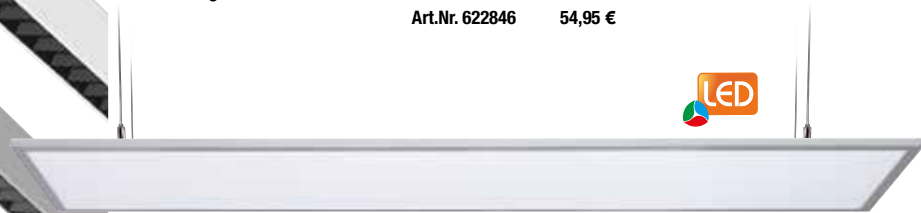

Abb. ähnlich

mobile LED-Pendelleuchte

Aluminium weiß, Diffusor mikroporismatisch (UGR<19) direkt/indirekt strahlend, Lichtverteilung 30 % nach oben, 70 % nach unten, inkl. Baldachin und 1,5 m Y-Seilabhängung, LxBxH 120x20x1,6 cm, 40 Watt, inklusive LED, nicht tauschbar, EEK A++ bis A