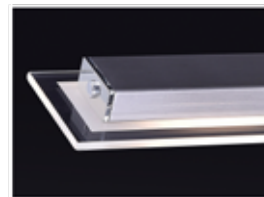

▲
LED-Pendelleuchte

Aluminium, LxB 119x6 cm, höhenverstellbar bis 120 cm, Lichtfarbe einstellbar (2700 - 5000 Kelvin), inklusive LED 20 Watt, 2400 Lumen, EEK A++ bis A

Art.Nr. 9253324 267,95 €

▲
LED-Pendelleuchte

anthrazit, Glas Acryl satiniert, längenverstellbar, über Wandschalter in 3 Stufen dimmbar, LxBxT 110-140x6x140 cm, 24 Watt, 3500 Lumen, 3000 Kelvin, EEK: A++ bis A

Art.Nr. 9391251 236,95 €

▶
LED-Pendelleuchte

nickel-matt, Glas teilsatiniert Rand klar, über Taster stufenlos dimmbar, LxB 80x6 cm, höhenverstellbar von 80 bis 150 cm, inklusive LED 18,8 Watt, nicht tauschbar, warmweiß, 1880 Lumen, EEK A++ bis A

Art.Nr. 9102716 119,95 €

▶
LED-Pendelleuchte

nickel-matt/chrom, Glas satiniert Rand klar, mit Fernbedienung RGBW dimmbar und steuerbar, LxB 88x9 cm, höhenverstellbar von 80 bis 150 cm, inklusive LED 18,8 Watt, nicht tauschbar, warmweiß, 1900 Lumen, EEK A++ bis A

Art.Nr. 9102719 158,95 €

▶
LED-Pendelleuchte

sandschwarz, Glas rauchfarben satiniert, mit Taster stufenlos dimmbar, tunable white, LxBxH 88x9x80 - 150 cm, 20 Watt, 1600 Lumen, 3000/4750/6000 Kelvin, nicht tauschbar, EEK A++ bis A

Art.Nr. 9335491 199,95 €