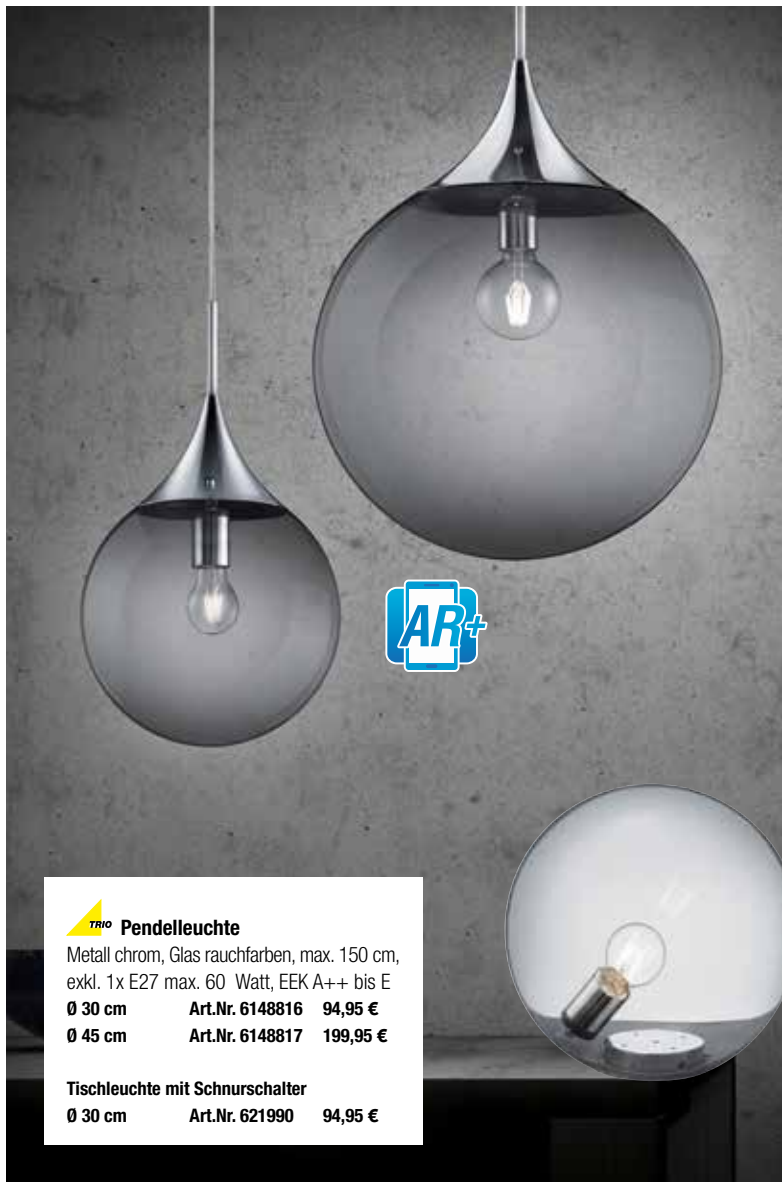

PARAS
Pendelleuchte
grau transparent, Metall nickel satiniert und Borsilicatglas, LxB max. 200x83 cm, exkl. 3x E27 max. 60 Watt, EEK A++ bis E
Art.Nr. 9335458 264,95 €

TRIO
Pendelleuchte
Metall chrom, Glas rauchfarben, max. 150 cm, exkl. 1x E27 max. 60 Watt, EEK A++ bis E
Ø 30 cm Art.Nr. 6148816 94,95 €
Ø 45 cm Art.Nr. 6148817 199,95 €
Tischleuchte mit Schnurschalter
Ø 30 cm Art.Nr. 621990 94,95 €

PARAS
LED-Pendelleuchte
amber, dimmbar, ØxL 14xmax. 200 cm, 8 Watt, 720 Lumen, 3000 Kelvin, nicht tauschbar, EEK A++ bis A
Art.Nr. 9335454 118,95 €

PARAS
Pendelleuchte
grau transparent, Metall nickel satiniert und Borsilicatglas, ØxL 10xmax. 200 cm, exkl. 1x E27 max. 60 Watt, EEK A++ bis E
Art.Nr. 9335459 77,95 €