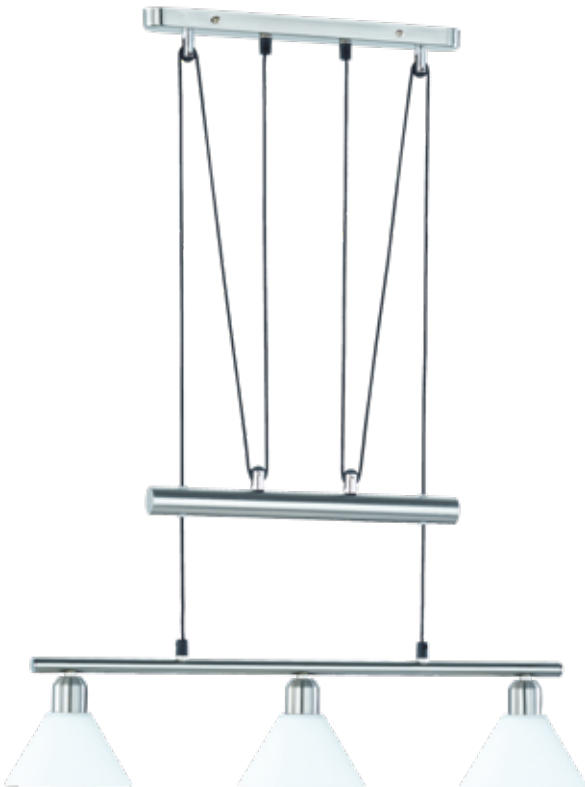

Pendelleuchte
 Stahl, Leuchtenköpfe individuell einstellbar,
 LxB 76x19 cm, 4xE14 max. 25 Watt
weiß/nickel-matt Art.Nr. 9391239 103,95 €
schwarz Art.Nr. 9391241 103,95 €

Pendelleuchte
 Leuchtenköpfe individuell einstellbar,
 LxB 116x19 cm, 6xE14 max. 25 Watt
weiß/nickel-matt Art.Nr. 9391240 137,95 €
schwarz Art.Nr. 9391242 137,95 €

TRIO Pendelleuchte
 weiß, Ø 48 cm, Pendellänge max.
 150 cm, exkl. 3x E27 max. 42 Watt,
 EEK A++ bis E
Art.Nr. 9335677 161,95 €

▲
 **Pendelleuchte**

nickel-matt chrom, Glas Alabaster weiß, B 85 cm, innen verstellbar, Höhe einstellbar von 85 bis 140 cm, für LM 4x E14 30 Watt ECO, EEK A++ bis E

Art.Nr. 489312

179,95 €

▲
 **LED-Pendelleuchte**

nickel-matt, Glas Alabaster weiß, L 80 cm, Höhe verstellbar, inklusive LM LED 4x E14 5 Watt, tauschbar, warmweiß, 470 Lumen pro LED, EEK A+

Art.Nr. 918584

149,95 €

▲
 **Pendelleuchte**

nickel-matt, Glas opal matt weiß, Glas-Ø 14 cm, HxL 180x66 cm, für LM 3x E14 30 Watt ECO, EEK A++ bis E

Art.Nr. 433785

85,95 €

▲
 **Pendelleuchte**

nickel-matt, Glas opal matt weiß, Glas-Ø 14 cm, HxL 180x102 cm, für LM 5x E14 30 Watt ECO, EEK A++ bis E