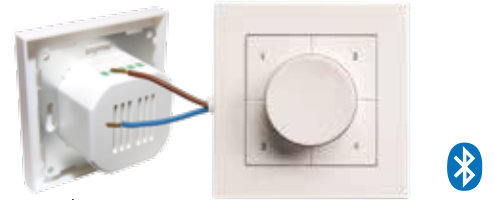

weiß Art.Nr. 9404713 94,50 €
schwarz Art.Nr. 9404714 94,50 €

LED-Dimmer

weiß, Bluetooth-fähig, einfacher 3-adriger Anschluss, per App können beispielsweise Lichtszenen oder die Tageszeit simuliert werden, LxB 8,3x8,3 cm, ET: 2,9 cm
Art.Nr. 9404711 139,95 €