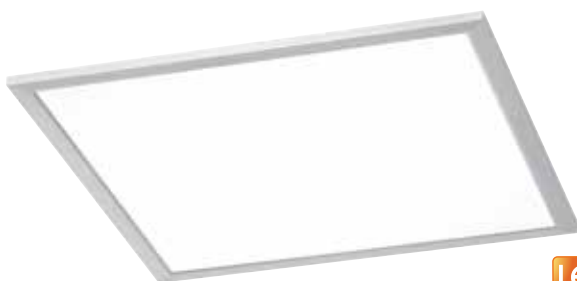

LED-Deckenaufbauleuchte

nickel-matt, Höhe 4,2 cm, inklusive LED, nicht tauschbar, warmweiß, dimmbar, EEK A+
LxB 30x30 cm, 15 Watt, 1500 Lumen Art.Nr. 640595 106,95 €
LxB 45x45 cm, 25 Watt, 2500 Lumen Art.Nr. 9253393 163,95 €
LxB 62x62 cm, 30 Watt, 3000 Lumen Art.Nr. 9253394 238,95 €

LED-Deckenaufbauleuchte

nickel-matt, Lichtfarbe über Fernbedienung stufenlos einstellbar sowie dimmbar, RGB+3000 - 5500 Kelvin, EEK: A+

ØxH 30x5 cm, 15 Watt, 1500 Lumen	Art.Nr. 9404389	161,95 €
BxTxH 29,5x29,5x5 cm, 15 Watt, 1500 Lumen	Art.Nr. 9404392	161,95 €
ØxH 40x5 cm, 20 Watt, 2000 Lumen	Art.Nr. 9404390	199,95 €
BxTxH 39,5x39,5x5 cm, 20 Watt, 2000 Lumen	Art.Nr. 9404393	199,95 €
ØxH 60x5 cm, 36 Watt, 3600 Lumen	Art.Nr. 9404391	269,95 €
BxTxH 59,5x59,5x5 cm, 36 Watt, 3600 Lumen	Art.Nr. 9404394	269,95 €