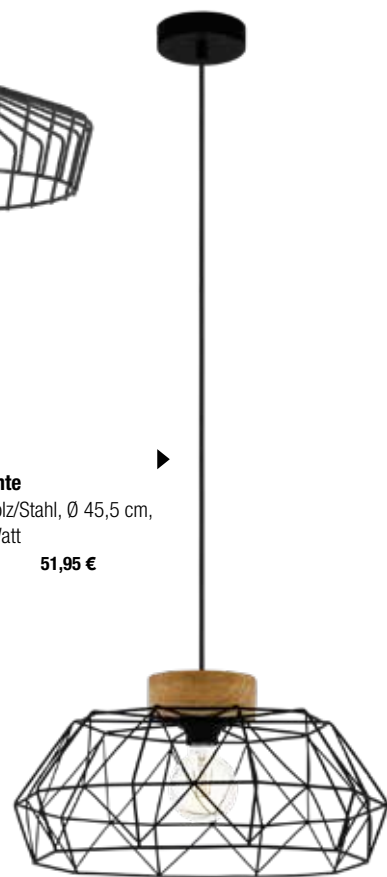

EGLO
Pendelleuchte
 schwarz/braun, Stahl/Holz,
 LxBxH 150x10xmax. 110 cm,
 exkl. 9x E27 max. 60 Watt, EEK A++ bis E
Art.Nr. 9335441 229,95 €

EGLO
Tischleuchte
 Stahl schwarz, Schnurschalter,
 H 42 cm, für LM E27 30 Watt
 ECO, EEK A++ bis E
Art.Nr. 6148596 49,95 €

EGLO
Wandleuchte
 Stahl schwarz, HxBxT 21x13x20 cm,
 für LM E27 30 Watt ECO,
 EEK A++ bis E
Art.Nr. 6148597 38,95 €

LEDVANCE Deckenleuchte
 schwarz, Stahl, LxB 53,5x15 cm,
 6xE27 max. 60 Watt,
 EEK: A++ bis E
Art.Nr. 9391838 106,95 €

EGLO Pendelleuchte
 schwarz, höhenverstellbar, Ø 38 cm,
 1xE27 max. 40 Watt
Art.Nr. 9404324 103,95 €

EGLO Pendelleuchte
 schwarz/natur, Holz/Stahl, Ø 45,5 cm,
 1xE27 max. 60 Watt
Art.Nr. 9391238 51,95 €