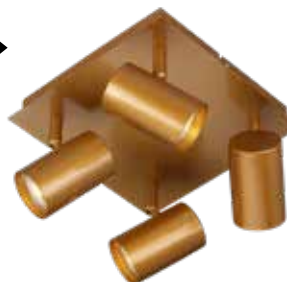

- Art.Nr. 9404271 79,95 €**

TRIO LED-Wandspot

Glas alabasterfarben weiß, Ø 10 cm, inklusive LED E14 6 Watt, tauschbar, warmweiß, 470 Lumen, EEK A+

nickel-matt Art.Nr. 918627 22,50 €
messing-matt Art.Nr. 918633 23,95 €