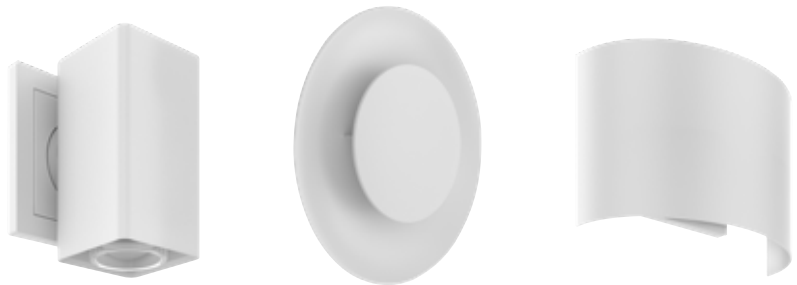

BRUMBERG LED-Wand- & Deckenleuchten
strukturweiß, Plug & Light System nur zur Verwendung in Kombination mit Systemen der Firmen Gira und Jung, 3000 Kelvin, inklusive LED, nicht tauschbar, EEC A++ bis A

LED-Wandleuchten
Abstrahlwinkel 35°, LxBxH 4,5x4,5x9,5 cm, 4 Watt, 300 Lumen
Art.Nr. 665374 318,95 €

ØxH 16x3,5 cm, 3 Watt, 100 Lumen
Art.Nr. 665376 274,95 €

LxBxH 12x19x7,5 cm, 8 Watt, 650 Lumen
Art.Nr. 665378 347,95 €

LED-Deckenleuchten
Abstrahlwinkel 34°, ØxH 7,5x14 cm, 6,2 Watt, 680 Lumen
Art.Nr. 665547 288,95 €

Abstrahlwinkel 35°, LxBxH 4,5x4,5x8 cm, 8 Watt, 600 Lumen
Art.Nr. 665544 288,95 €

665374

665376

665378