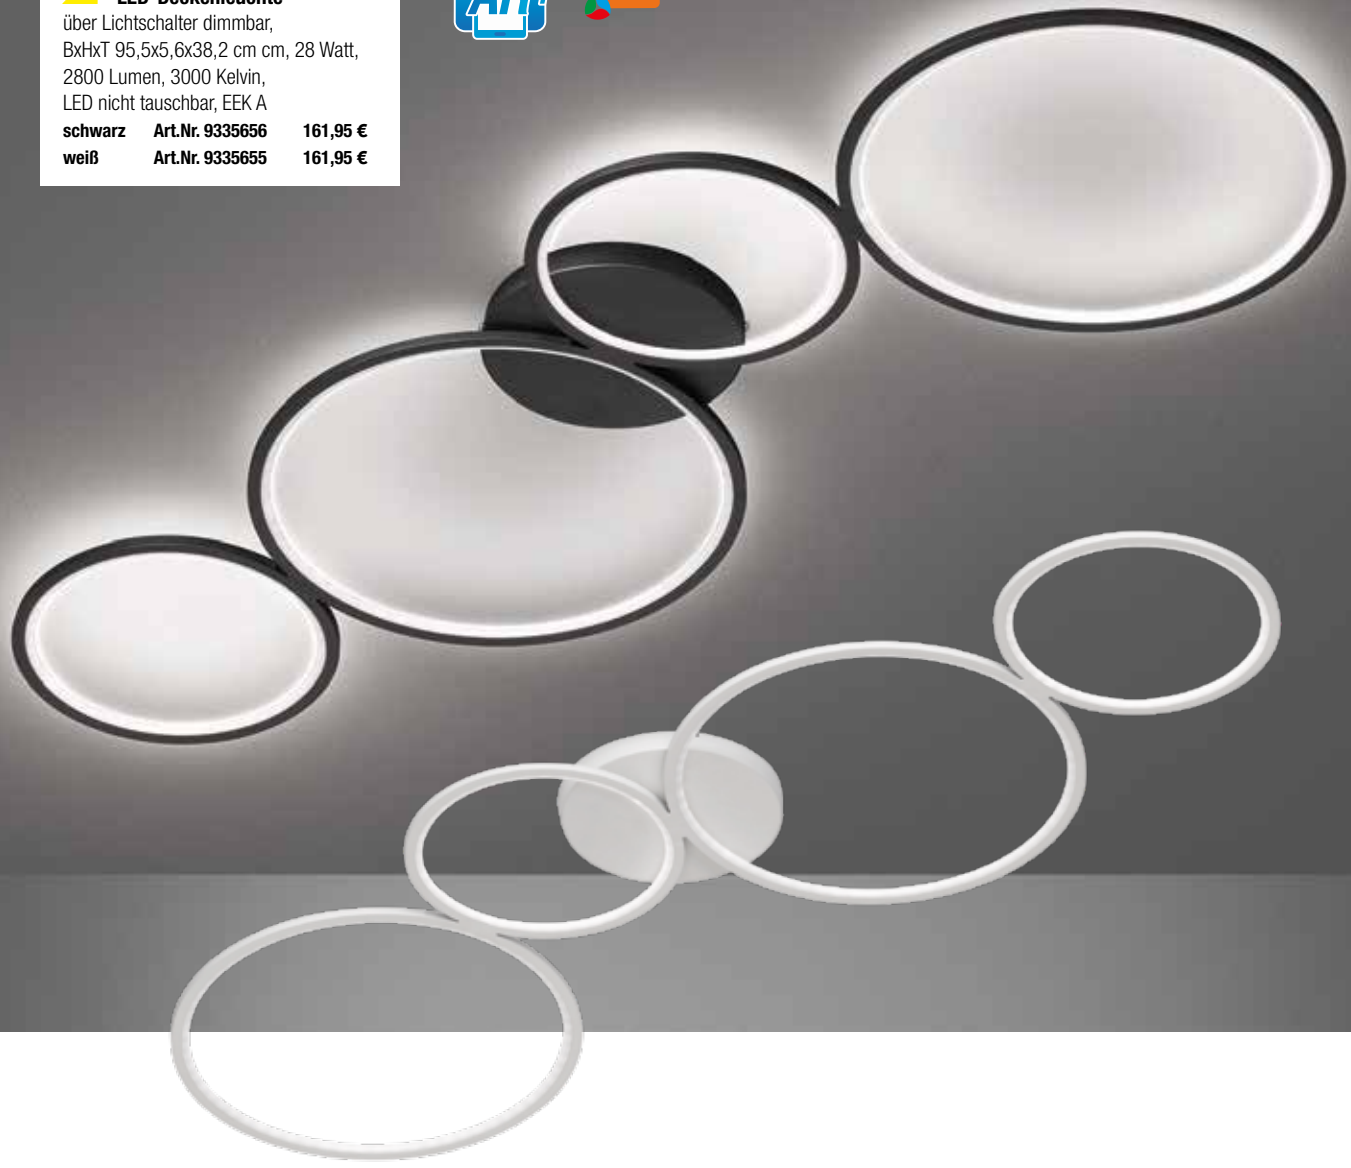

TRIO LED-Deckenleuchte
über Lichtschalter dimmbar,
BxHxT 95,5x5,6x38,2 cm cm, 28 Watt,
2800 Lumen, 3000 Kelvin,
LED nicht tauschbar, EEK A

schwarz	Art.Nr. 9335656	161,95 €
weiß	Art.Nr. 9335655	161,95 €