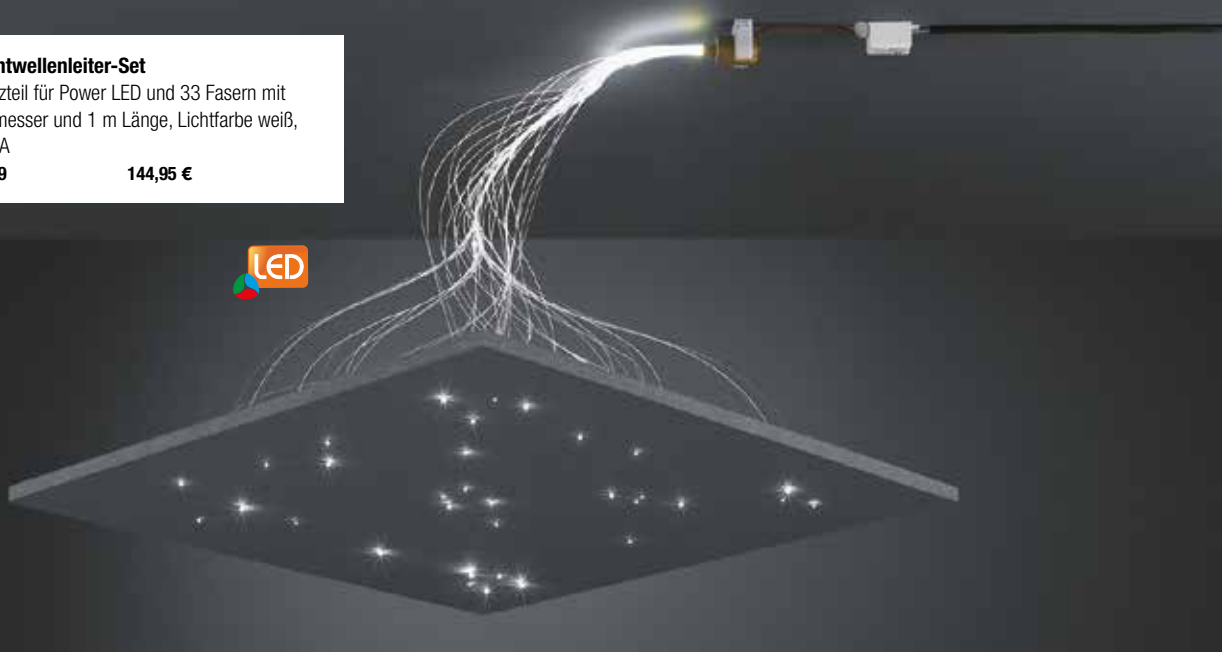

BRUMBERG Lichtwellenleiter-Set
Projektor, Netzteil für Power LED und 33 Fasern mit
1 mm Durchmesser und 1 m Länge, Lichtfarbe weiß,
EEK A++ bis A
Art.Nr. 695549 **144,95 €**