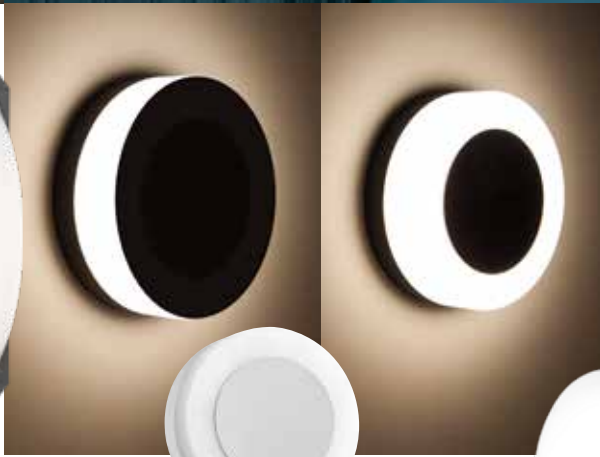

RZB LED-Wandleuchte
IP54, Aluminiumdruckguss, anthrazit metallic, Diffusor Kunststoff opal, HxBxT 25x11x10 cm, inklusive LED 19 Watt, nicht tauschbar, warmweiß, 690 Lumen, EEK A+
Art.Nr. 760435 128,95 €

© Fotostudio Lippmann

Wandleuchte
IP65, Aluminium, schlagfeste Abdeckung, ØxT 27x11 cm
für LM E27 46 Watt ECO, EEK A++ bis E
graphit Art.Nr. 758519 81,50 €
schwarz Art.Nr. 758520 81,50 €
weiß Art.Nr. 758518 81,50 €

Wandleuchte
IP44, Aluminiumguss, Glas opal, ØxT 28x10,5 cm, für LM E27 57 Watt ECO, EEK A++ bis E
weiß Art.Nr. 696705 159,95 €
schwarz Art.Nr. 696704 159,95 €

Wandleuchte
IP44, Stahl, feuerverzinkt, Glas satiniert weiß, ØxT 28,5x8,3 cm, für LM E27 46 Watt ECO, EEK A++ bis E
Art.Nr. 6148599 32,70 €

Wandleuchte
IP66, Aluminiumdruckguss, silber metallic, Opalglas seidenmatt, ØxT 26,8x9,6 cm, für LM E27 57 Watt ECO, EEK A++ bis E
Art.Nr. 9260051 174,95 €

AUSSENLEUCHTEN

Wandleuchte
IP44, Glas opal, HxBxT 32x17x9 cm, EEK A++ bis E
für LM E27 57 Watt ECO
Edelstahl Art.Nr. 9102747 119,95 €
graphit Art.Nr. 9391274 131,95 €

mit innenliegendem Bewegungsmelder, für LM E27 max. 11 Watt
Edelstahl Art.Nr. 9102748 163,95 €
graphit Art.Nr. 9391275 174,95 €

inklusive LED 13 Watt, nicht tauschbar, warmweiß, 1180 Lumen, 3000 Kelvin
Edelstahl Art.Nr. 9102741 199,95 €
graphit Art.Nr. 9391265 215,95 €

mit innenliegendem Bewegungsmelder, inklusive LED 13 Watt, nicht tauschbar, 1180 Lumen, 3000 Kelvin
Edelstahl Art.Nr. 9102742 246,95 €
graphit Art.Nr. 9391266 258,95 €