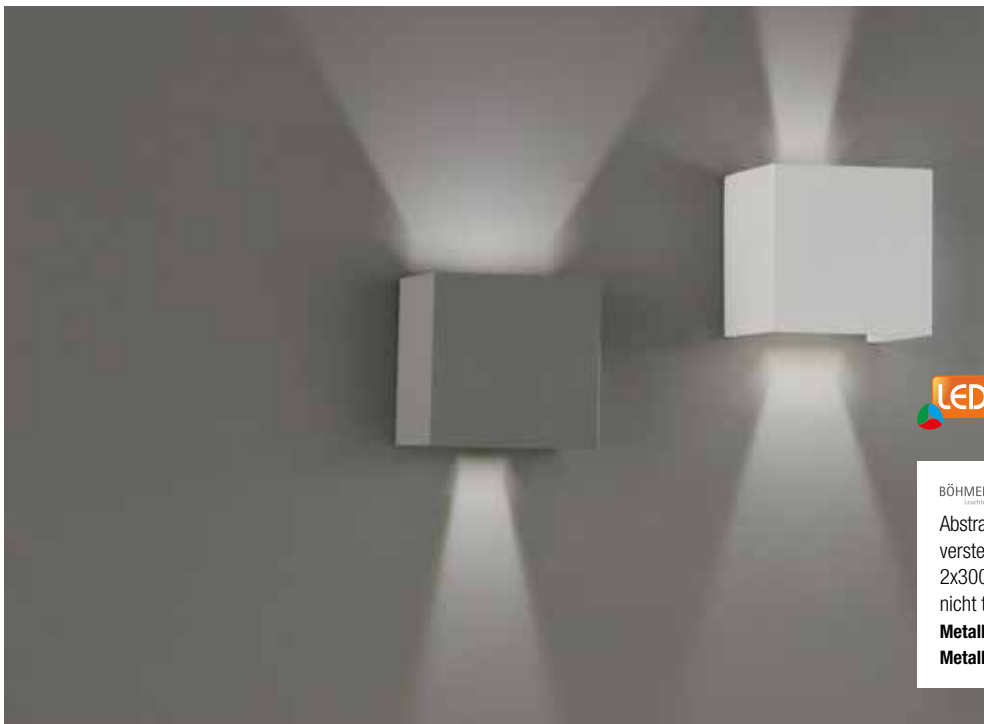

BÖHMER LED-Wandleuchte
Abstrahlung nach oben und unten, Lichtaustritt verstellbar, LxBxT 10x13x10 cm, 2x3 Watt, 2x300 Lumen, 3000 Kelvin, inklusive LED, nicht tauschbar, EEK A++ bis A

Metall titan-silber	Art.Nr. 9335427	91,95 €
Metall Struktur weiß	Art.Nr. 9335428	91,95 €