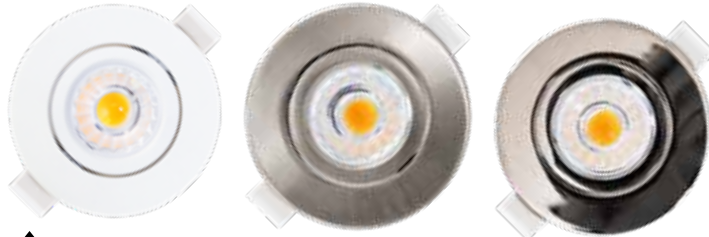

Deckeneinbau - DA: Ø 60-70 mm

BRUMBERG LED-Einbaustrahler

Aluminium, Abdeckung Klarglas, Abstrahlwinkel 33°, DA 68 mm, ET 72 mm, inklusive LED 9,2 Watt, nicht tauschbar, warmweiß, 820 Lumen, EEK A++ bis A rund, Ø 83 mm,

Rand und Reflektor strukturweiß	Art.Nr. 9109364	111,95 €
Rand strukturweiß/Reflektor strukturschwarz	Art.Nr. 9109366	111,95 €
Rand strukturweiß/Reflektor strukturgold	Art.Nr. 9109367	111,95 €
Rand strukturschwarz/Reflektor strukturgold	Art.Nr. 9109368	111,95 €

quadratisch, LxB 83x83 mm,

Rand und Reflektor strukturweiß	Art.Nr. 9109369	111,95 €
Rand strukturweiß/Reflektor strukturschwarz	Art.Nr. 9109371	111,95 €
Rand strukturweiß/Reflektor strukturgold	Art.Nr. 9109372	111,95 €
Rand strukturschwarz/Reflektor strukturgold	Art.Nr. 9109373	111,95 €

passendes Betriebsgerät z.B. 1-22 Watt Art.Nr. 125932 44,95 €

Weitere Betriebsgeräte finden Sie im Kapitel Betriebsgeräte.

ledx@n LED-Einbaustrahler

IP65, schwenkbar, Aluminium, Abstrahlwinkel 40°, Ø 90 mm, DA 68 mm, ET 36 mm, inklusive LED 9 Watt, nicht tauschbar, warmweiß, 730 Lumen, inklusive Betriebsgerät, dimmbar, EEK A+

weiß	Art.Nr. 860147	76,95 €
chrom	Art.Nr. 860148	76,95 €
nickel gebürstet	Art.Nr. 860149	76,95 €