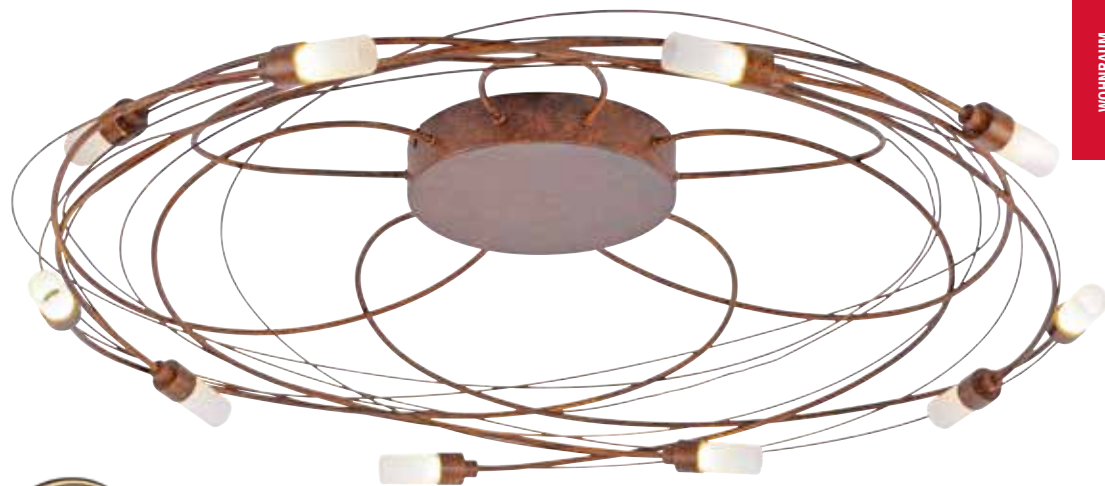

▲
Pendelleuchte

Altmessing, Glas Alabaster weiß, Ø 67 cm,
für LM 5x E27 46 Watt ECO, EEK A++ bis E
Art.Nr. 433054   261,95 €

▲
LED-Deckenleuchte

Rostfarben antik, Glas satiniert,
ØxH 80x15 cm, inklusive LED 30 Watt,
warmweiß, 3300 Lumen, stufenlos dimmbar
über Lichtschalter, EEK A++ bis A

Art.Nr. 9253328   214,95 €