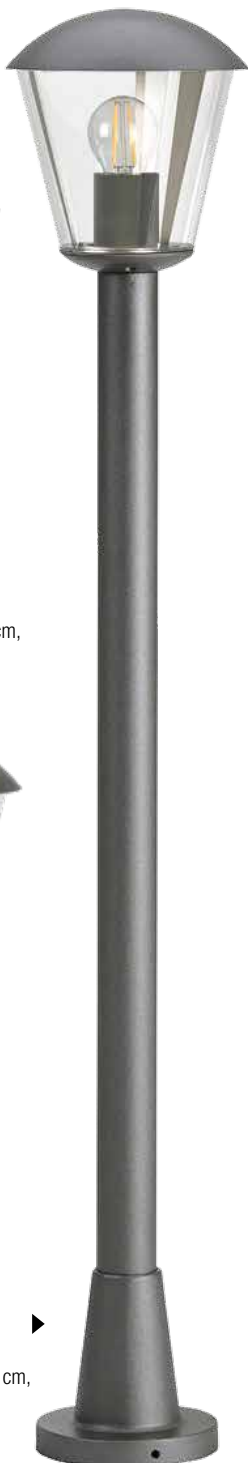

Wandleuchte
IP54, anthrazit, mit schlagzähem Acrylglas klar, LxBxH 20x24x30 cm, 1xE27 EEK: A ++ bis E
Art.Nr. 9391220 288,95 €
inklusive 360° Bewegungsmelder und Dämmerungsschalter, LxBxH 20x24x35 cm
Art.Nr. 9391221 354,95 €

Sockelleuchte
IP54, anthrazit, mit schlagzähem Acrylglas klar, LxBxH 20x20x40,5 cm, 1xE27 EEK: A ++ bis E
Art.Nr. 9391216 332,95 €