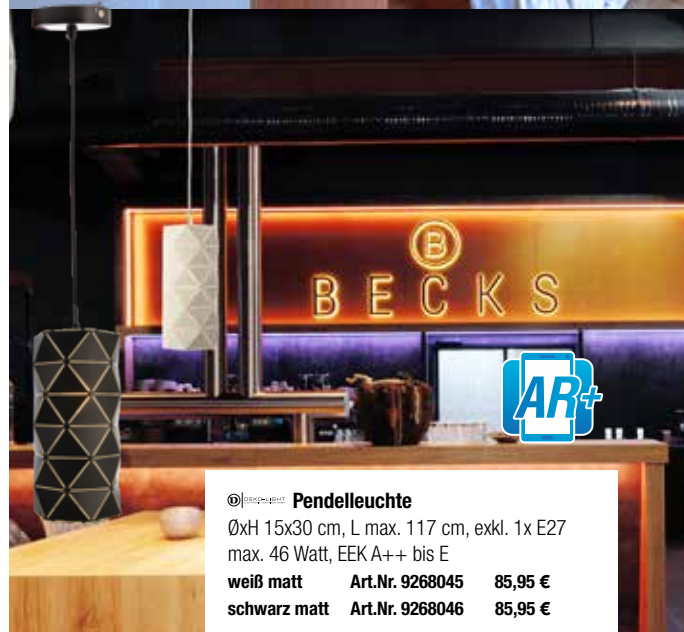

Pendelleuchte
ØxH 15x30 cm, L max. 117 cm, exkl. 1x E27
max. 46 Watt, EEK A++ bis E
weiß matt Art.Nr. 9268045 85,95 €
schwarz matt Art.Nr. 9268046 85,95 €