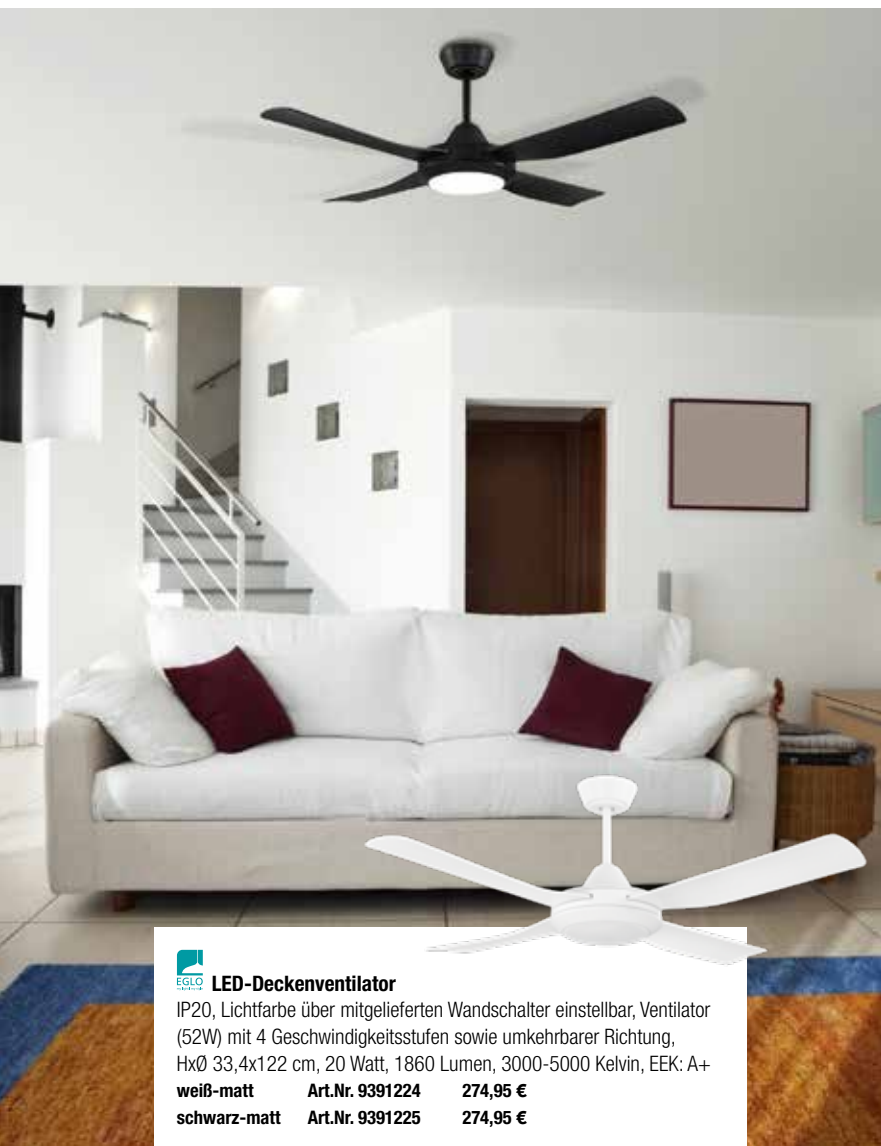

LED-Stehleuchte
 Aluminium, mit Fernbedienung dimmbar
 und Lichtfarbe stufenlos einstellbar,
 LxBxH 22x17x147 cm, 2x14 Watt,
 1500 Lumen, 2700-5000 Kelvin
Art.Nr. 9404356 474,95 €

LED-Deckenleuchte
 Aluminium, mit Fernbedienung dimmbar
 und Lichtfarbe stufenlos einstellbar,
 LxBxH 179x5,5x19 cm, 3x14 Watt,
 2150 Lumen, 2700-5000 Kelvin
Art.Nr. 9404357 529,95 €

LED-Tischleuchte
 Aluminium, mit Fernbedienung dimmbar
 und Lichtfarbe stufenlos einstellbar,
 LxBxH 16x12x48 cm, 2x4 Watt, 530 Lumen,
 2700-5000 Kelvin
Art.Nr. 9404354 241,95 €

Wandleuchte
 LxB 30x15 cm, exkl. 2x E14 max. 28 Watt,
 EEK A++ bis E
weiß matt Art.Nr. 9268068 58,95 €
schwarz matt Art.Nr. 9268069 58,95 €

Pendelleuchte
 ØxH 15x30 cm, L max. 117 cm, exkl. 1x E27
 max. 46 Watt, EEK A++ bis E
weiß matt Art.Nr. 9268045 85,95 €
schwarz matt Art.Nr. 9268046 85,95 €

Pendelleuchte
 amber fumé/transparent, Glas-Pendelleuchte mit
 weißen Innengläsern, Glas geschlossen, HxØ
 max. 20x50 cm, 3x E27 max. 40 Watt, EEK: A++ bis E
Art.Nr. 9404326 554,95 €