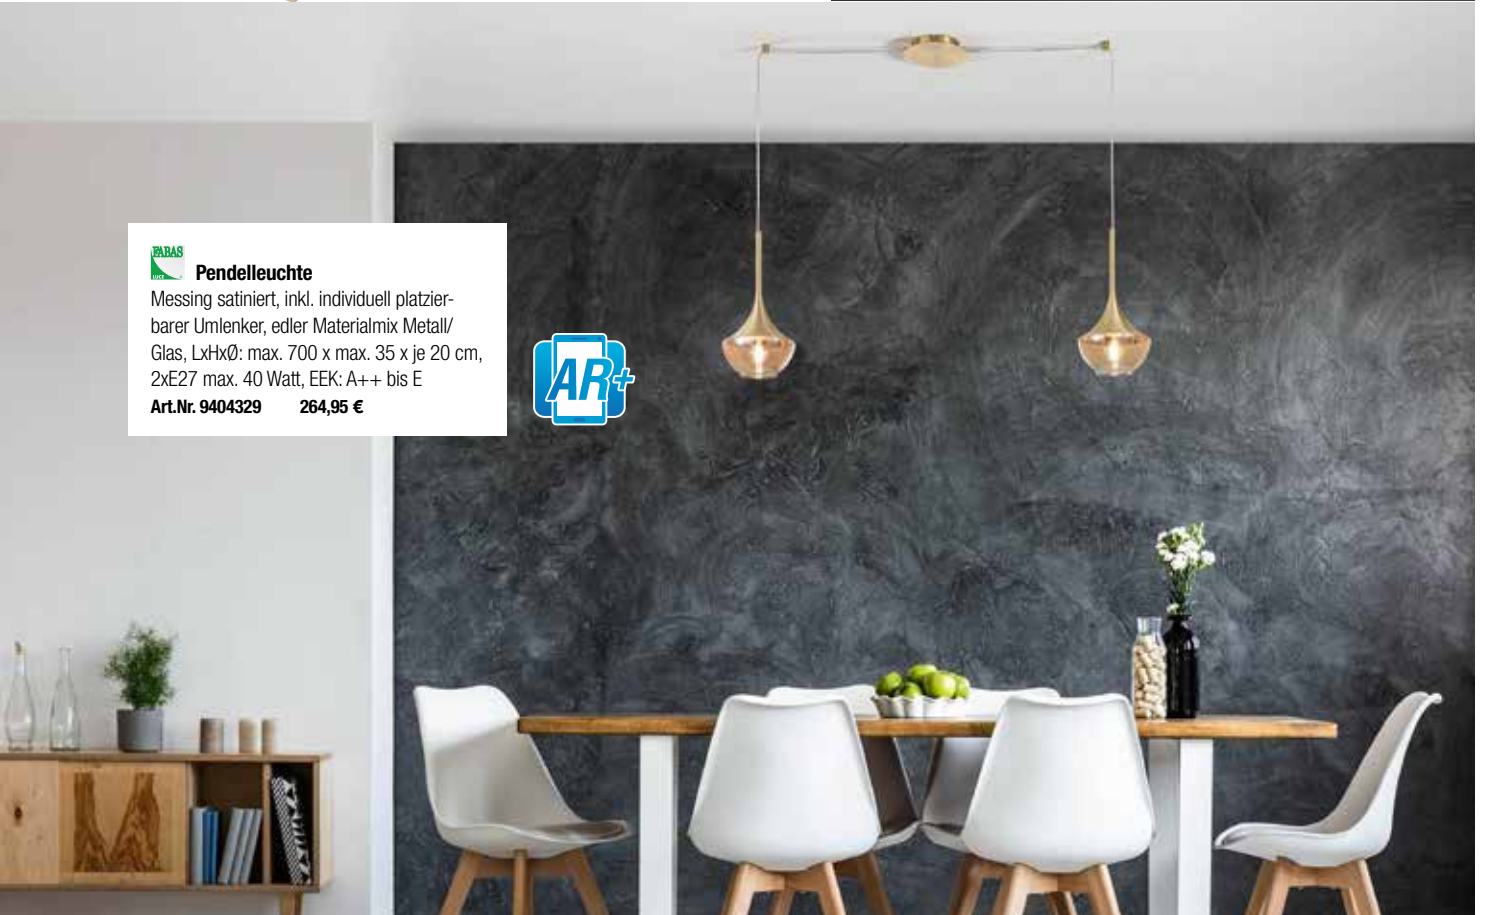

Pendelleuchte

Messing satiniert, inkl. individuell platzier-
barer Umlenker, edler Materialmix Metall/
Glas, LxHxØ: max. 700 x max. 35 x je 20 cm,
2xE27 max. 40 Watt, EEK: A++ bis E

Art.Nr. 9404329 264,95 €