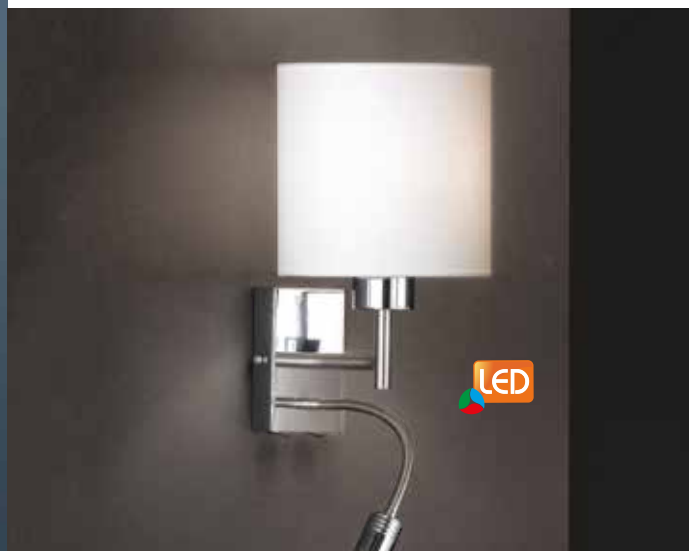

TRIO LED-Bilderleuchte
 L 48 cm, inklusive LED 8 Watt, nicht tauschbar, warmweiß, 600 Lumen, EEK A+

altmessing	Art.Nr. 881689	107,95 €
nickel-matt	Art.Nr. 881691	107,95 €

LED-Bilderleuchte
 matt-nickel, Acrylglas weiß matt, B 45 cm, verstellbar, Tiefe bis 21 cm, LED 8 Watt, 800 Lumen mit Schalter, inklusive LED, nicht tauschbar, warmweiß, EEK A++ bis A
Art.Nr. 6148678 **102,95 €**

LED-Wandleuchte
 nickel-matt, chrom, Schirm weiß Ø 16 cm, H 28 cm, Ausleger bis 26 cm verstellbar und getrennt schaltbar, für LM E27 46 Watt und inklusive LED 2 Watt im Ausleger, nicht tauschbar, warmweiß, 120 Lumen, EEK A++ bis E
Art.Nr. 9102739 **139,95 €**