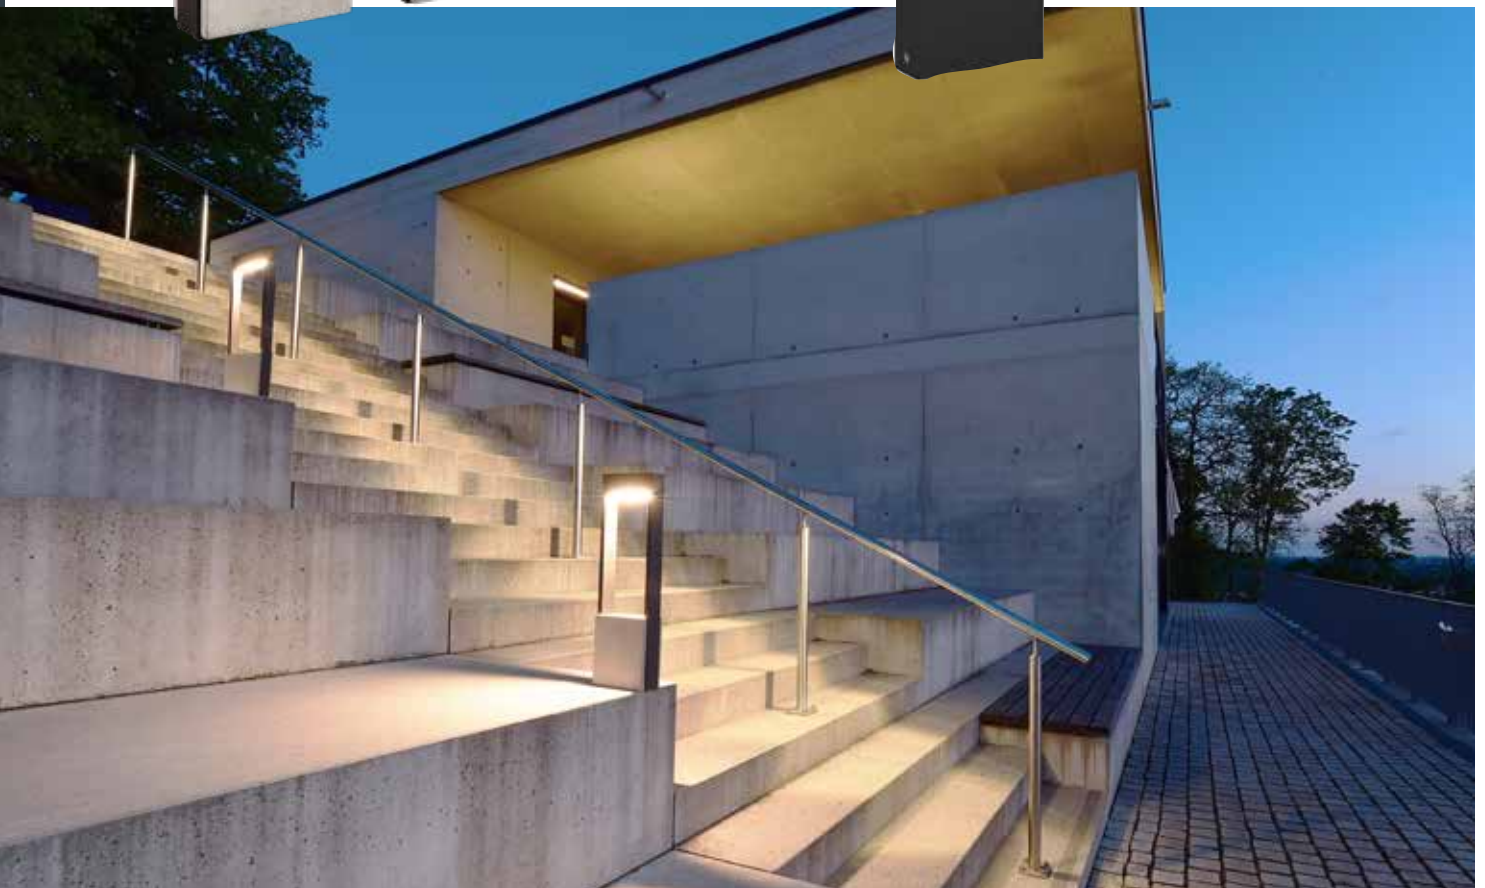

◀ **RZB LED-Pollerleuchte**

IP54, Aluminiumdruckguss anthrazit, Diffusor opal, indirekt nach vorne und hinten strahlend, LxBxH 4x12x65 cm, inklusive LED 9 Watt, warmweiß, 290 Lumen, EEK A+

Art.Nr. 760432 178,95 €