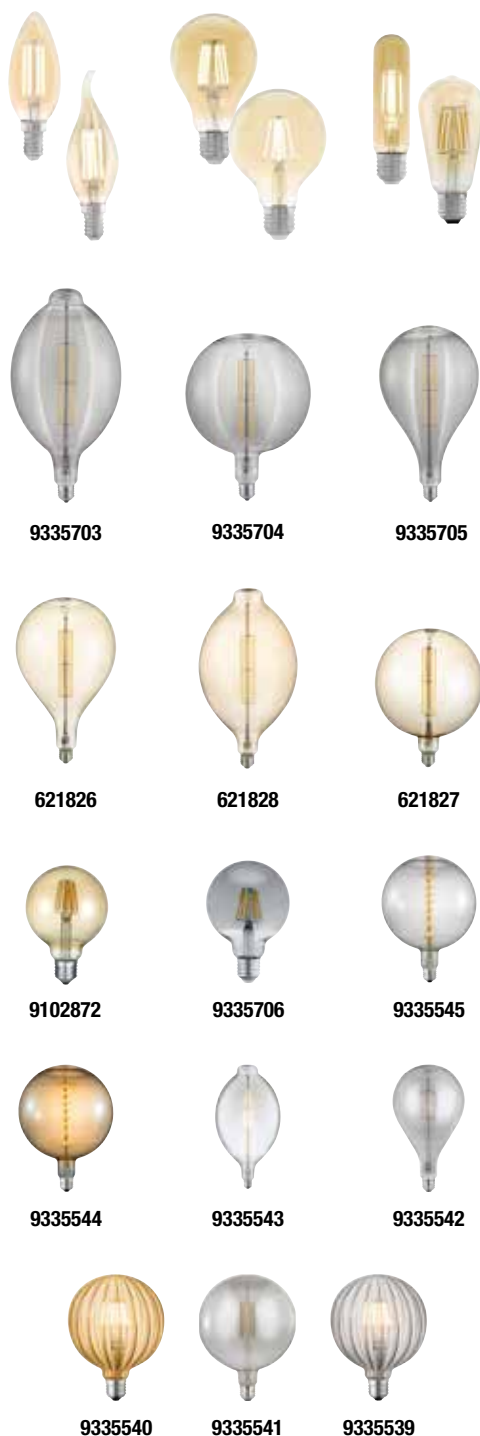

Kerze, E14, 4 Watt, 220 Lumen, ØxL 35x98 mm, 3000 Kelvin	Art.Nr. 9102618	6,45 €
Kerze, E14, 4 Watt, 320 Lumen, ØxL 37x98 mm, 1700 Kelvin, dimmbar	Art.Nr. 6148575	6,70 €
Tropfen gold, E14, 4,5 Watt, 420 Lumen, ØxL 45x78 mm, 2500 Kelvin	Art.Nr. 9336029	7,70 €
Tropfen rauchfarben, E27, 8 Watt, 260 Lumen, ØxL 17,5x34 cm, 2700 Kelvin, dimmbar	Art.Nr. 9335703	59,95 €
Tropfen rauchfarben, E27, 8 Watt, 260 Lumen, ØxL 18x30,5 cm, 2700 Kelvin, dimmbar	Art.Nr. 9335705	59,95 €
Tropfen transparent, E27, 8 Watt, 560 Lumen, ØxL 18x32 cm, 2700 Kelvin, dimmbar	Art.Nr. 621826	54,95 €
Tropfen transparent, E27, 8 Watt, 560 Lumen, ØxL 18x33 cm, 2700 Kelvin, dimmbar	Art.Nr. 621828	54,50 €
Windstoß-Kerze, E14, 4 Watt, 220 Lumen, ØxL 35x121 mm, 3000 Kelvin	Art.Nr. 9102617	6,45 €
Birnenform, E27, 4 Watt, 320 Lumen, ØxL 75x105 mm, 3000 Kelvin	Art.Nr. 9102619	9,20 €
Birnenform, E27, 4 Watt, 320 Lumen, ØxL 75x133 mm, 1700 Kelvin, dimmbar	Art.Nr. 6148582	11,30 €
Birnenform gold, E27, 8 Watt, 950 Lumen, ØxL 60x105 mm, 2500 Kelvin	Art.Nr. 9335970	9,95 €
Birnenform rauchfarben, E27, 4 Watt, 420 Lumen, ØxL 16x29 cm, 2700 Kelvin	Art.Nr. 9335542	29,95 €
Globe, E27, 4 Watt, 320 Lumen, ØxL 80x122 mm, 1700 Kelvin, dimmbar	Art.Nr. 6148581	11,30 €
Globe, E27, 4 Watt, 330 Lumen, ØxL 80x118 mm, 3000 Kelvin	Art.Nr. 9102620	9,20 €
Globe, E27, 4 Watt, 320 Lumen, ØxL 95x140 mm, 1700 Kelvin, dimmbar	Art.Nr. 6148580	12,50 €
Globe, E27, 4 Watt, 330 Lumen, ØxL 95x145 mm, 3000 Kelvin	Art.Nr. 9102621	9,20 €
Globe, E27, 6 Watt, 420 Lumen, ØxL 95x135 mm, 2700 Kelvin	Art.Nr. 9102871	11,40 €
Globe, E27, 6 Watt, 600 Lumen, ØxL 95x135 mm, 3000 Kelvin	Art.Nr. 9102872	11,40 €
Globe, E27, 4 Watt, 320 Lumen, ØxL 125x167 mm, 1700 Kelvin, dimmbar	Art.Nr. 6148579	14,95 €
Globe rauchfarben, E27, 8 Watt, 260 Lumen, ØxL 20x26,5 cm, 2700 Kelvin, dimmbar	Art.Nr. 9335704	59,95 €
Globe transparent, E27, 8 Watt, 560 Lumen, ØxL 20x26,5 cm, 2700 Kelvin, dimmbar	Art.Nr. 621827	54,50 €
Globe aluminiumfarben, E27, 6 Watt, 420 Lumen, ØxL 9,5x13,6 cm, 2700 Kelvin	Art.Nr. 9102872	12,50 €
Globe rauchfarben, E27, 6 Watt, 190 Lumen, ØxL 9,5x13,8 cm, 3000 Kelvin	Art.Nr. 9335706	13,50 €
Globe rauchfarben, E27, 6 Watt, 240 Lumen, ØxL 18x23 cm, 2200 Kelvin, dimmbar	Art.Nr. 9335545	39,95 €
Globe amber, E27, 6 Watt, 240 Lumen, ØxL 18x23 cm, 2200 Kelvin, dimmbar	Art.Nr. 9335544	44,95 €
Globe rauchfarben, E27, 4 Watt, 420 Lumen, ØxL 18x33 cm, 2700 Kelvin	Art.Nr. 9335543	36,95 €
Globe amber, E27, 4 Watt, 340 Lumen, ØxL 12,5x17 cm, 3000 Kelvin	Art.Nr. 9335540	15,95 €
Globe rauchfarben, E27, 4 Watt, 420 Lumen, ØxL 18x23 cm, 2700 Kelvin	Art.Nr. 9335541	36,95 €
Globe rauchfarben, E27, 4 Watt, 400 Lumen, ØxL 12,5x17 cm, 3000 Kelvin	Art.Nr. 9335539	15,95 €
Röhrenform, E27, 3,5 Watt, 220 Lumen, ØxL 48x105 mm, 3000 Kelvin	Art.Nr. 9102616	8,80 €
Röhrenform, E27, 4 Watt, 320 Lumen, ØxL 32x125 mm, 1700 Kelvin, dimmbar	Art.Nr. 6148576	10,20 €
Kolbenform, E27, 3,5 Watt, 220 Lumen, ØxL 48x105 mm, 3000 Kelvin	Art.Nr. 9102614	8,75 €
Kolbenform, E27, 4 Watt, 320 Lumen, ØxL 48x102 mm, 1700 Kelvin, dimmbar	Art.Nr. 6148578	10,20 €
Kolbenform, E27, 4 Watt, 220 Lumen, ØxL 64x140 mm, 3000 Kelvin	Art.Nr. 9102615	9,20 €
Kolbenform, E27, 4 Watt, 320 Lumen, ØxL 64x143 mm, 1700 Kelvin, dimmbar	Art.Nr. 6148577	11,30 €
Kolbenform, E27, 6 Watt, 420 Lumen, ØxL 64x140 mm, 2700 Kelvin	Art.Nr. 9102874	11,40 €
Kolbenform, E27, 6 Watt, 600 Lumen, ØxL 64x140 mm, 3000 Kelvin	Art.Nr. 9102873	11,40 €