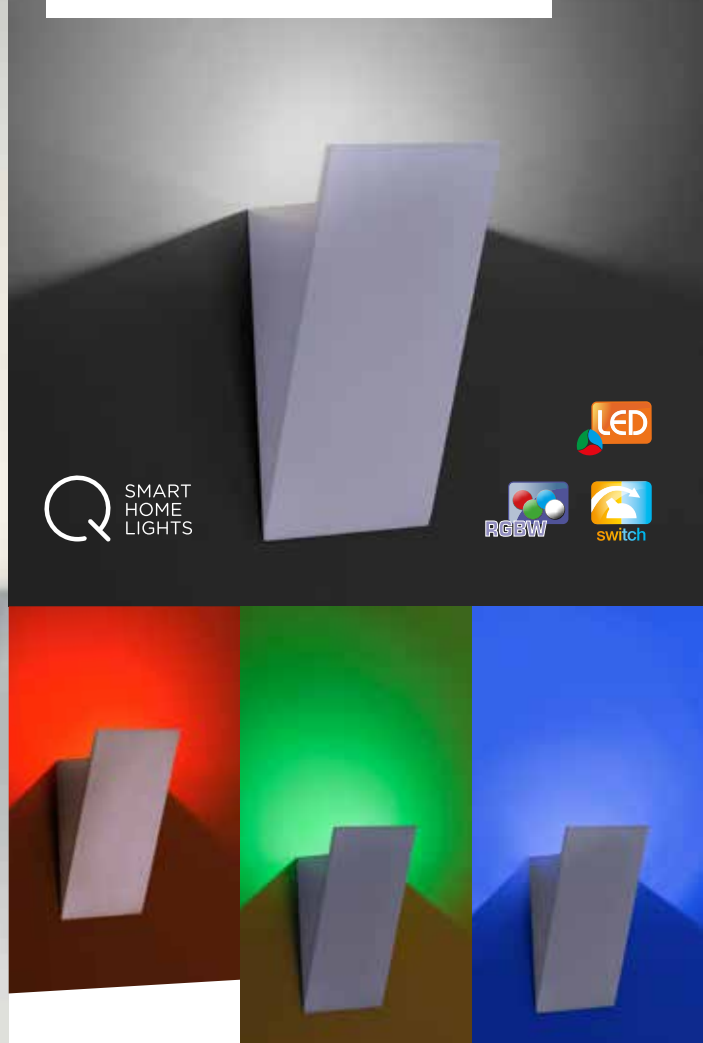

LED-Wandleuchte

Aluminium, ZigBee-fähig inklusive Funkfernbedienung RGB + CCT, LxBxH 9x8x19 cm, 4 Watt, 440 Lumen, 2700-5000 Kelvin, inklusive LED, nicht tauschbar, EEK A++ bis A
Art.Nr. 9335564 159,95 €