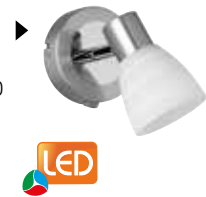

TRIO LED-Wandspot

nickel-matt/chrom, Glas weiß gewischt, mit Schalter, Ø 10 cm, inklusive LM LED G9 3,5 Watt, tauschbar, warmweiß, 300 Lumen, EEK A++, dimmbar

Art.Nr. 9102864

27,95 €

TRIO LED-Deckensystem

nickel-matt/chrom, Glas weiß gewischt, L 34 cm, inklusive LM LED G9 2x 3,5 Watt, tauschbar, warmweiß, 300 Lumen pro LED, EEK A++, dimmbar

Art.Nr. 9102865

56,95 €