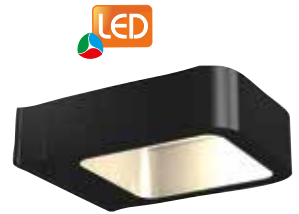

RZB LED-Wandleuchte

IP54, Aluminiumdruckguss anthrazit, Diffusor opal, indirekt nach oben und unten strahlend, LxBxH 12x17,5x4 cm, inklusive LED 9 Watt, warmweiß, 290 Lumen, EEK A+

Art.Nr. 760438 132,95 €