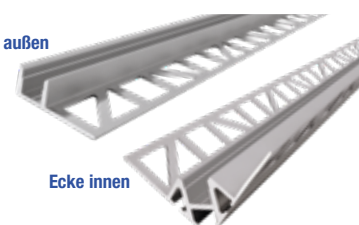

© [Logo] Fliesenprofil

für Fliesen bis max. 9 mm Stärke, für LED-Bänder bis max. 9 mm Breite geeignet, L 300 cm

Ecke außen Art.Nr. 794946 42,95 €

Ecke innen Art.Nr. 794942 75,95 €

Ecke außen

Ecke innen

Profilabdeckung, milchig 40% Transmission, LxB 300x1,25 cm

Art.Nr. 9088989 16,10 €

nur für 794942 Art.Nr. 9088971 19,95 €