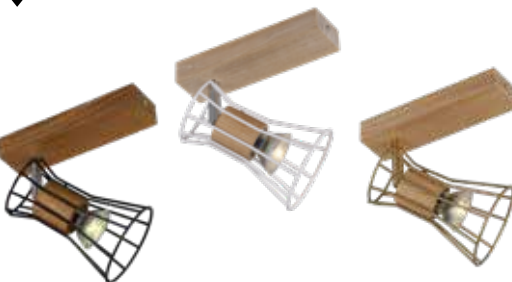

BÖHMER Wandstrahler

Holz, Metall, drehbar 355°, schwenkbar 90°,
LxBxH 18x5xmax. 21 cm, 1xGU10 max. 7 Watt,
EEK: A+++ bis A

- **Eiche rustikal/weiß** Art.Nr. 9404276 91,50 €
- **Eiche antik/schwarz** Art.Nr. 9404280 91,50 €
- **Eiche Natur geölt/gold** Art.Nr. 9404284 91,50 €