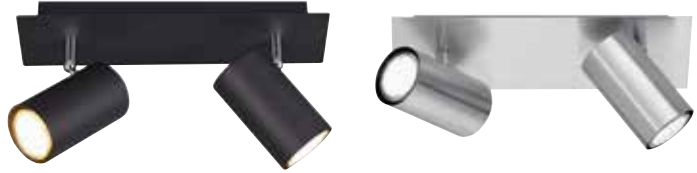

TRIO Wandspot

dreh- und schwenkbar, BxHxT 12x15x12 cm,
exkl. 1x GU10, EEK A++ bis E

nickel-matt Art.Nr. 9008973 21,95 €
schwarz Art.Nr. 9335681 20,50 €

TRIO Deckensystem

dreh- und schwenkbar, BxHxT 30x15x9 cm,
exkl. 2x GU10, EEK A++ bis E