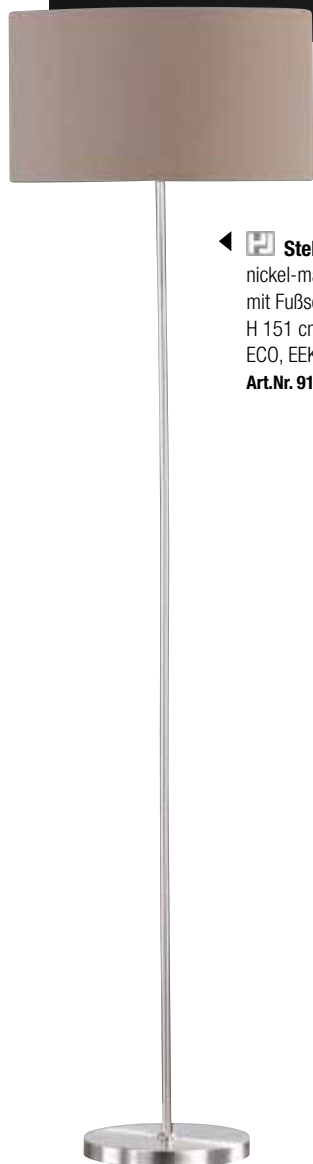

Stehleuchte
nickel-matt, Schirm cappuccino,
mit Fußschalter, Ø 40 cm,
H 151 cm, für LM E27 46 Watt
ECO, EEK A++ bis E
Art.Nr. 9131048 138,95 €

EGLO Pendelleuchte
Stahl nickel-matt, Schirm Textil innen goldfarben,
ØxH 53x110 cm, für LM 3x E27 57 Watt ECO,
EEK A++ bis E
Schirm cappuccino Art.Nr. 918448 124,95 €
Schirm schwarz Art.Nr. 918449 124,95 €