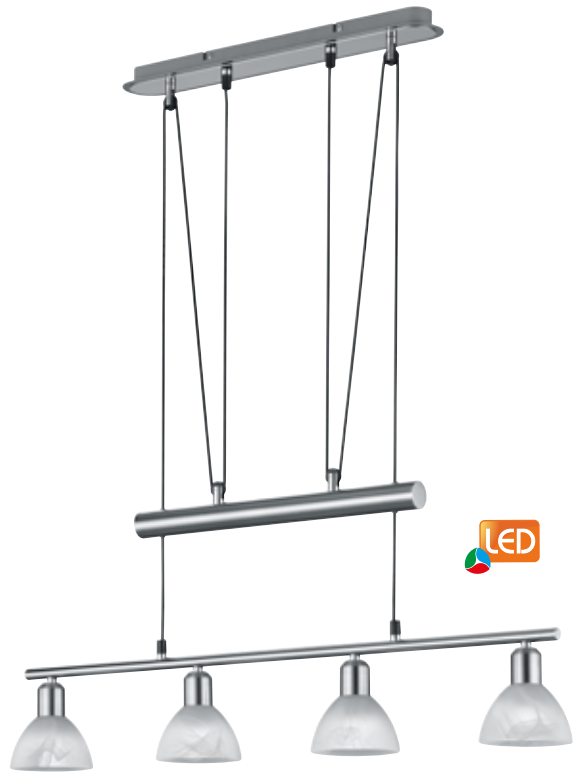

Pendelleuchte
 Stahl, Leuchtenköpfe individuell einstellbar,
 LxB 76x19 cm, 4xE14 max. 25 Watt
weiß/nickel-matt Art.Nr. 9391239 103,95 €
schwarz Art.Nr. 9391241 103,95 €

Pendelleuchte
 Leuchtenköpfe individuell einstellbar,
 LxB 116x19 cm, 6xE14 max. 25 Watt
weiß/nickel-matt Art.Nr. 9391240 137,95 €
schwarz Art.Nr. 9391242 137,95 €

LED-Pendelleuchte
 anthrazit, stufenlos dimmbar über Wandschalter, inklusive LED,
 nicht tauschbar, warmweiß, EEK A++ bis A
ØxH 40x120 cm, LED 28 Watt, 3200 Lumen Art.Nr. 6148751 159,95 €
ØxH 60x120 cm, LED 38 Watt, 4500 Lumen Art.Nr. 6148752 214,95 €
ØxH 80x120 cm, LED 50 Watt, 6000 Lumen Art.Nr. 6148753 319,95 €

TRIO Pendelleuchte
 weiß, Ø 48 cm, Pendellänge max.
 150 cm, exkl. 3x E27 max. 42 Watt,
 EEK A++ bis E
Art.Nr. 9335677 161,95 €

▲
 **Pendelleuchte**

nickel-matt chrom, Glas Alabaster weiß, B 85 cm, innen verstellbar, Höhe einstellbar von 85 bis 140 cm, für LM 4x E14 30 Watt ECO, EEK A++ bis E

Art.Nr. 489312

179,95 €

▲
 **LED-Pendelleuchte**

nickel-matt, Glas Alabaster weiß, L 80 cm, Höhe verstellbar, inklusive LM LED 4x E14 5 Watt, tauschbar, warmweiß, 470 Lumen pro LED, EEK A+

Art.Nr. 918584

149,95 €