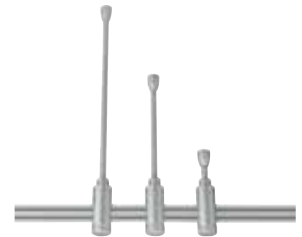

L 1 m	Art.Nr. 635762	17,95 €
L 1,5 m	Art.Nr. 635763	28,95 €
L 2 m	Art.Nr. 635764	34,95 €

▲ **nobile** Brückenverbinder
flexibler Verbinder, titan matt, L 33 cm
Art.Nr. 031722 9,50 €

▲ **nobile** Einspeisung
Einspeisepunkt mit Deckenbaldachin,
titan matt, L 50 cm, individuell kürzbar
Art.Nr. 635906 13,95 €