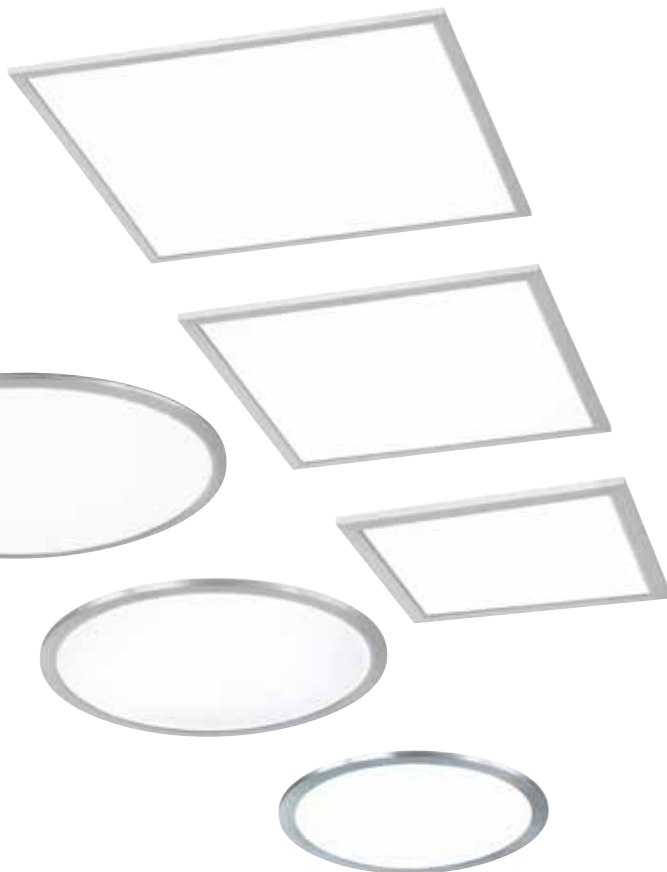

LED-Deckenaufbauleuchte

nickel-matt, LxBxH 120x30x4,2 cm, inklusive LED 30 Watt, nicht tauschbar, warmweiß, 3000 Lumen, dimmbar, EEK A+
Art.Nr. 9253392 238,95 €