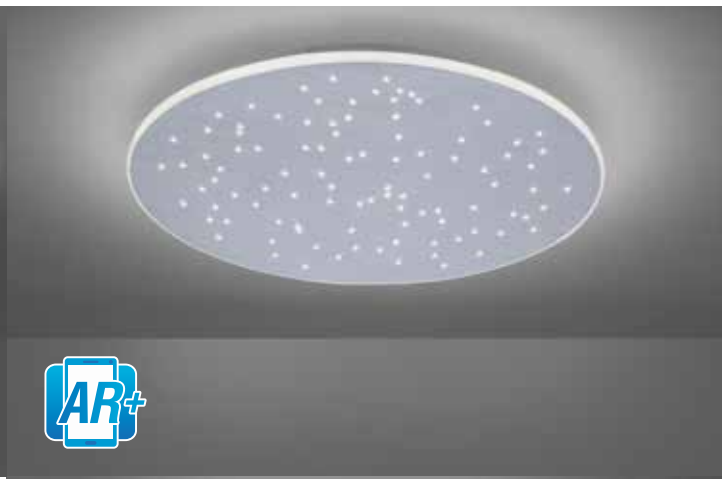

LED-Deckenleuchte

Aluminium, ZigBee-fähig inklusive Fernbedienung CCT, 2700-5000 Kelvin, inklusive LED, nicht tauschbar, EEK A++ bis A

LxBxH 60x60x5 cm, 50 Watt, 6000 Lumen	Art.Nr. 9335554	506,95 €
LxBxH 100x25x5 cm, 30 Watt, 3600 Lumen	Art.Nr. 9335555	425,95 €
ØxH 48x5 cm, 25 Watt, 3000 Lumen	Art.Nr. 9335556	309,95 €

LED-Deckenleuchte

weiß, ZigBee-fähig, Smart Home Lights, inklusive Fernbedienung CCT, LxBxT 60x60x6 cm, 38 Watt, 4000 Lumen, 2700-6500 Kelvin, EEK: A++ bis A

Art.Nr. 9391247 428,95 €

LED-Deckenleuchte

weiß, Acrylglas weiß, ZigBee-fähig, Smart Home Lights, inklusive Fernbedienung CCT, LxBxT 50,1x50,1x5,3 cm, 48 Watt, 4300 Lumen, 3000-6500 Kelvin, EEK: A++ bis A

Art.Nr. 9391249 334,95 €

LED-Deckenleuchte

aluminiumfarben, chromfarben, LxBxT 54x54x6 cm, über Wandschalter in 3 Stufen dimmbar, 4x10 Watt, 3200 Lumen, 3000 Kelvin, EEK: A++ bis A

Art.Nr. 9391248 309,95 €

LED-Deckenleuchte

weiß, Aluminium/PMMA, Frontcover silber (tauschbar, optional in weiß, rot, orange erhältlich), direkt/indirekt strahlend, Abstrahlwinkel 120°, Betriebsgerät integriert, inklusive LED, nicht tauschbar, EEK A+

ØxH 29x4,2 cm, 12 Watt, 3000 Kelvin, 1150 Lumen	Art.Nr. 157387	96,50 €
ØxH 37x4,6 cm, 18 Watt, 3000 Kelvin, 1700 Lumen	Art.Nr. 157388	113,95 €
ØxH 42x4,6 cm, 24 Watt, 3000 Kelvin, 2300 Lumen	Art.Nr. 157160	128,95 €