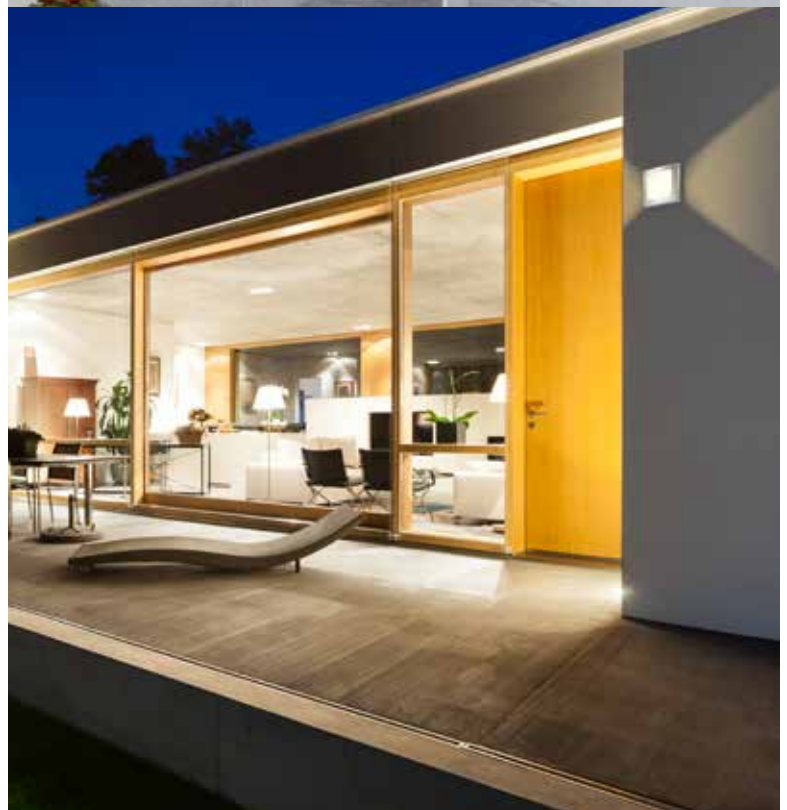

Edelstahl Wandleuchte

IP33, Abdeckung Kunststoff weiß, HxBxT 27x24x9 cm, für ESL E27 14 Watt, EEK A++ bis E
Art.Nr. 881518 33,50 €
mit Bewegungsmelder Art.Nr. 881519 45,95 €

LCD Wandleuchte

IP44, Aluminiumdruckguss, Opalglas, HxBxT 25x25x9,5 cm, EEK A++ bis E

Blende Edelstahl:

2x E27 max. 33 Watt	Art.Nr. 9253291 192,95 €
LED 13 watt, warmweiß, 910 Lumen	Art.Nr. 9253293 275,95 €
mit innenliegendem Bewegungsmelder 1x E27 max 13 Watt	Art.Nr. 9253292 235,95 €
mit innenliegendem Bewegungsmelder LED 13 Watt, warmweiß, 910 Lumen	Art.Nr. 9253294 319,95 €

Blende Edelstahl graphit:

2x E27 max. 33 Watt	Art.Nr. 9253287 199,95 €
LED 13 watt, warmweiß, 910 Lumen	Art.Nr. 9253289 282,95 €
mit innenliegendem Bewegungsmelder 1x E27 max 13 Watt	Art.Nr. 9253288 242,95 €
mit innenliegendem Bewegungsmelder LED 13 Watt, warmweiß, 910 Lumen	Art.Nr. 9253290 326,95 €

Edelstahl-Wandleuchte

IP44, Abdeckung Kunststoff weiß, inklusive Bewegungsmelder, HxBxT 30,5x21x9 cm, für LM E27 33 Watt ECO, EEK A++ bis E
Art.Nr. 9253209 57,95 €

LED-Edelstahl-Wandleuchte

IP44, Abdeckung Kunststoff, HxBxT 20x16x7 cm, inklusive LED 3 Watt, nicht tauschbar, warmweiß, 270 Lumen, EEK A
Art.Nr. 9056711 59,95 €
mit Bewegungsmelder Art.Nr. 9056713 88,95 €

Edelstahl-Wandleuchte

IP44, Opalglas, HxBxT 22x22x4,5 cm, inklusive LED 12 Watt, nicht tauschbar, warmweiß, 1200 Lumen, EEK A+

Edelstahl	Art.Nr. 9080106 165,95 €
Edelstahl pulverbeschichtet anthrazit mit Bewegungsmelder 180°	Art.Nr. 9080107 165,95 €
Edelstahl	Art.Nr. 9384675 211,95 €
Edelstahl pulverbeschichtet anthrazit	Art.Nr. 9384676 211,95 €

Edelstahl-Wandleuchte

IP44, Opalglas, HxBxT 22x22x9 cm, für LM E27 46 Watt ECO, EEK A++ bis E