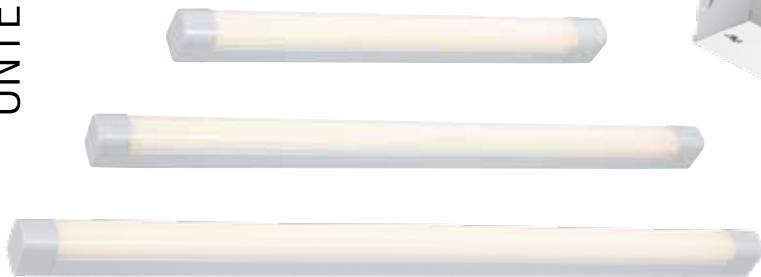

BÖHMER LED-Lichtleiste

weiß, mit Touch-Sensor, 3-Stufen Dimmung, 3000 Kelvin, EEK: A++ bis A

LxBxH 60x4x5 cm, 12 Watt, 900 Lumen

Art.Nr. 9404297 39,95 €

LxBxH 90x4x5 cm, 15 Watt, 1200 Lumen

Art.Nr. 9404298 51,50 €

LxB 120x4x5 cm, 20 Watt, 1600 Lumen

Art.Nr. 9404299 62,95 €