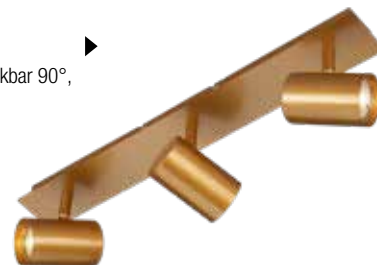

BÖHMER Deckensystem

gold, Metall, drehbar 355°, schwenkbar 90°,
LxBxH 46x6xmax. 13 cm, 3xGU10
max. 7 Watt, EEK: A+++ bis A

- **Art.Nr. 9404273 68,50 €**