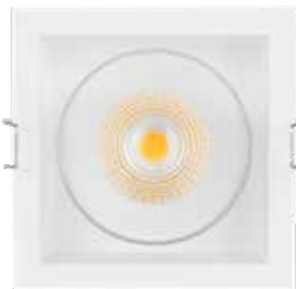

LEDVANCE LED-Einbaustrahler

Aluminium, Abdeckung PMMA, schwenkbar 25°, Abstrahlwinkel 36° mit Lichtabschirmung, DA 83x83 mm, ET 72 mm, LxB 90x90 mm, inklusive LED 8 Watt, nicht tauschbar, warmweiß, 650 Lumen, inklusive Betriebsgerät, EEK A++ bis A

weiß Art.Nr. 122345 52,50 €

schwarz Art.Nr. 122346 52,50 €

nobilis LED-Glas-Flat-Panel

weiß, Aluminium, Glas klar, Lichtfarbe über DIP-Schalter einstellbar, 350 mA, dimmbar, 14 Watt, 1250/1350/1300 Lumen, 3000/4000/5700 Kelvin, EEK: A++ bis A

LxB 20x20 cm, DA: 16,5x16,5 cm, ET: 4,1 cm Art.Nr. 9391354 46,95 €
Ø 20 cm, DA: 16,5 cm, ET: 4,1 cm Art.Nr. 9391353 46,95 €

passende Betriebsgeräte

8-15 Watt, 350mA

Art.Nr. 130874 27,95 €

8-15 Watt, 350mA, dimmbar Phasenabschnitt

Art.Nr. 130873 39,95 €