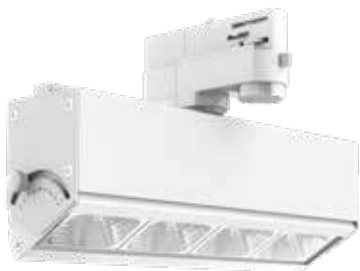

LED 3-Phasen Stromschienenstrahler

weiß, Aluminium, Abstrahlwinkel 60°, 360° dreh- und schwenkbar, LxBxH 29,2x6x14,8 cm, 27 Watt, 3200 Lumen, EEK: A+

3000 Kelvin Art.Nr. 9404680 154,95 €

4000 Kelvin Art.Nr. 9404681 154,95 €