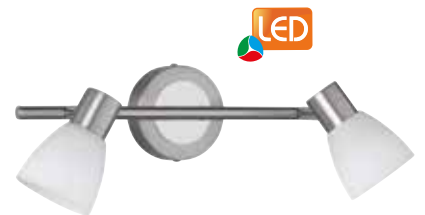

TRIO LED-Deckensystem

nickel-matt/chrom, Glas weiß gewischt, Ø 30 cm, inklusive LM LED G9 3x 3,5 Watt, tauschbar, warmweiß, 300 Lumen pro LED, EEK A++, dimmbar

Art.Nr. 9102866

83,95 €

TRIO LED-Deckensystem

nickel-matt/chrom, Glas weiß gewischt, L 90 cm, inklusive LM LED G9 4x 3,5 Watt, tauschbar, warmweiß, 300 Lumen pro LED, EEK A++, dimmbar

Art.Nr. 9102867

99,95 €