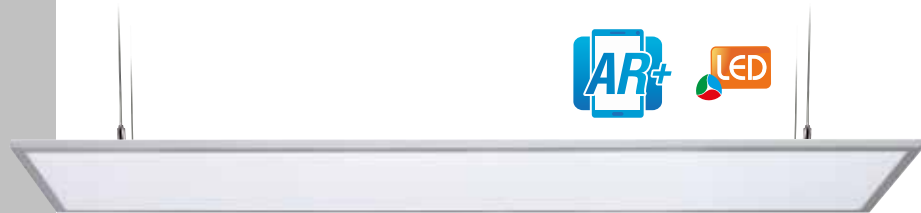

mobile LED-Pendelleuchte

IP40, Aluminium eloxiert, PMMA Diffusorscheibe, inklusive 2 Seilabhängungen, Abstrahlwinkel 120°, LxBxH 120x15x1,2 cm, inklusive LED 35 Watt, nicht tauschbar, EEK A+

warmweiß, 3000 Lumen	Art.Nr. 622845	312,95 €
neutralweiß, 3300 Lumen	Art.Nr. 622844	312,95 €

Betriebsgerät nicht dimmbar	Art.Nr. 622847	49,95 €
Betriebsgerät dimmbar mit Phasenabschnittsdimmer	Art.Nr. 622846	54,95 €