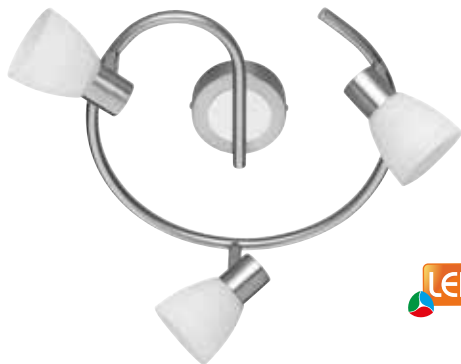

TRIO LED-Deckensystem

nickel-matt/chrom, Glas weiß gewischt, L 34 cm, inklusive LM LED G9 2x 3,5 Watt, tauschbar, warmweiß, 300 Lumen pro LED, EEK A++, dimmbar

Art.Nr. 9102865

56,95 €

TRIO LED-Deckensystem

nickel-matt/chrom, Glas weiß gewischt, Ø 30 cm, inklusive LM LED G9 3x 3,5 Watt, tauschbar, warmweiß, 300 Lumen pro LED, EEK A++, dimmbar

Art.Nr. 9102866

83,95 €

TRIO LED-Deckensystem

nickel-matt/chrom, Glas weiß gewischt, L 90 cm, inklusive LM LED G9 4x 3,5 Watt, tauschbar, warmweiß, 300 Lumen pro LED, EEK A++, dimmbar

Art.Nr. 9102867

99,95 €