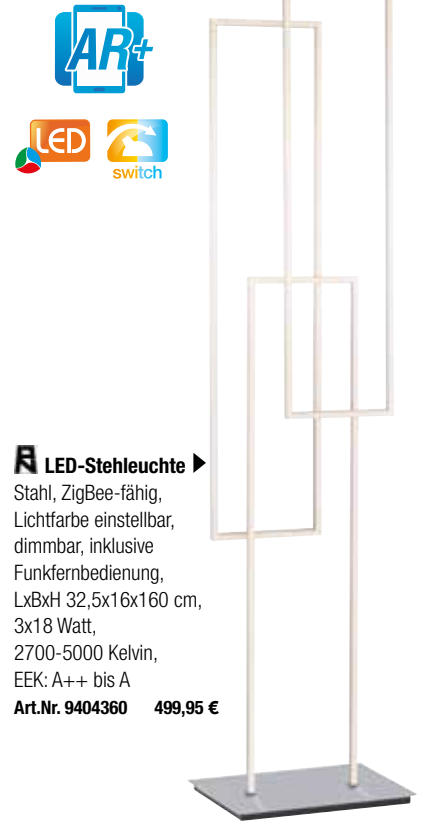

RGBW

LED

SMART HOME LIGHTS

LED-Wandleuchte

Stahl, ZigBee-kompatibel inklusive Fernbedienung, drehbar um 320°, HxBxT 11x11x14,5 cm, inklusive LED 2x3 Watt, nicht tauschbar, RGB und warmweiß, 310 Lumen pro LED, EEK A++ bis A

Art.Nr. 6148772

199,95 €

TRIO Bogenleuchte

chrom, höhenverstellbar von 170 cm bis 200 cm, Fuß Marmor schwarz, Stoffschirm schwarz, Ø 50 cm, für LM 3x E27 46 Watt ECO, EEK A++ bis E

Art.Nr. 489156

239,95 €

LED-Stehleuchte
Stahl, ZigBee-fähig, Lichtfarbe einstellbar, dimmbar, inklusive Funkfernbedienung, LxBxØ 92x30x30 cm, 30 Watt, 2700 - 5000 Kelvin
Art.Nr. 9404366 355,95 €

LED-Stehleuchte
nickel-matt, mit Sensordimmer stufenlos dimmbar tunable white (cct) in 3 Stufen einstellbar, ØxH 32x182 cm, 2x 30/5 Watt, 3500 Lumen, 2700-4000 Kelvin, EEK: A++ bis A
Art.Nr. 9391252 239,95 €

LED-Tischleuchte, HxØ: 60x16 cm, 5 Watt, 530 Lumen
Art.Nr. 9391253 95,95 €

LED-Stehleuchte
Stahl, ZigBee-fähig, Lichtfarbe einstellbar, dimmbar, inklusive Funkfernbedienung, LxBxH 32,5x16x160 cm, 3x18 Watt, 2700-5000 Kelvin, EEK: A++ bis A
Art.Nr. 9404360 499,95 €